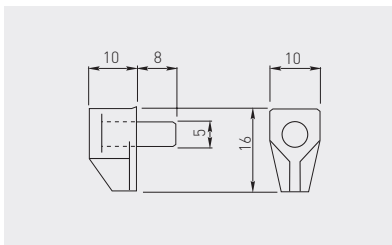

Podpórka SAFETY
Shelf support SAFETY
Полкодержатель SAFETY

PP-SPL001-01	przeźroczysty transparent прозрачный	stal, tworzywo steel, plastic сталь, пластмасса

Podpórka MR-11
Shelf support pin MR-11
Полкодержатель MR-11

MR-ZSL011-01	z nakładką with plastic coating с накладкой	chrom / chrome / хром	stal / steel / сталь
MR-TDL011-01	bez nakładki without plastic coating без накладки		