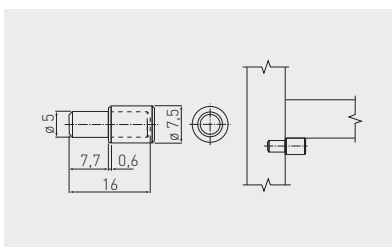

Podpórka SAFETY
Shelf support SAFETY
Полкодержатель SAFETY

PP-SPL001-01	przeźroczysty transparent прозрачный	stal, tworzywo steel, plastic сталь, пластмасса

Podpórka MR-11
Shelf support pin MR-11
Полкодержатель MR-11

MR-ZSL011-01	z nakładką with plastic coating с накладкой	chrom / chrome / хром	stal / steel / сталь
MR-TDL011-01	bez nakładki without plastic coating без накладки		