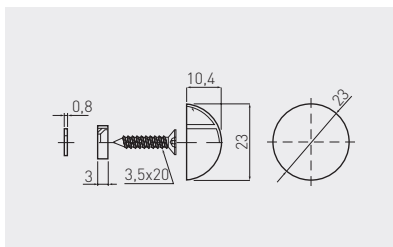

Mocowanie J02
Fixture J02
Крепление J02

MC-J02A-25-01	23	chrom / chrome / хром	stal / steel / сталь

Mocowanie J04
Fixture J04
Крепление J04

MC-J04A2-14-01	14	chrom / chrome / хром	ZnAl	300
MC-J04A2-14-06	14	stal szczotkowana / brushed steel / шлифованная сталь		
MC-J04A2-18-01	18	chrom / chrome / хром		200
MC-J04A2-22-01	22	chrom / chrome / хром		100
MC-J04A2-22-06	22	stal szczotkowana / brushed steel / шлифованная сталь		