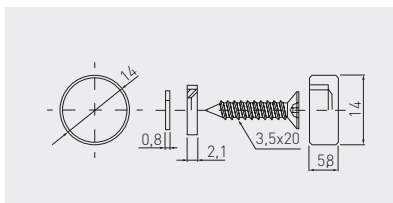

Mocowanie J02
Fixture J02
Крепление J02

MC-J02A-25-01	23	chrom / chrome / хром	stal / steel / сталь

Mocowanie J04
Fixture J04
Крепление J04

MC-J04A2-14-01	14	chrom / chrome / хром	ZnAl	300
MC-J04A2-14-06	14	stal szczotkowana / brushed steel / шлифованная сталь		
MC-J04A2-18-01	18	chrom / chrome / хром		200
MC-J04A2-22-01	22	chrom / chrome / хром		100
MC-J04A2-22-06	22	stal szczotkowana / brushed steel / шлифованная сталь		