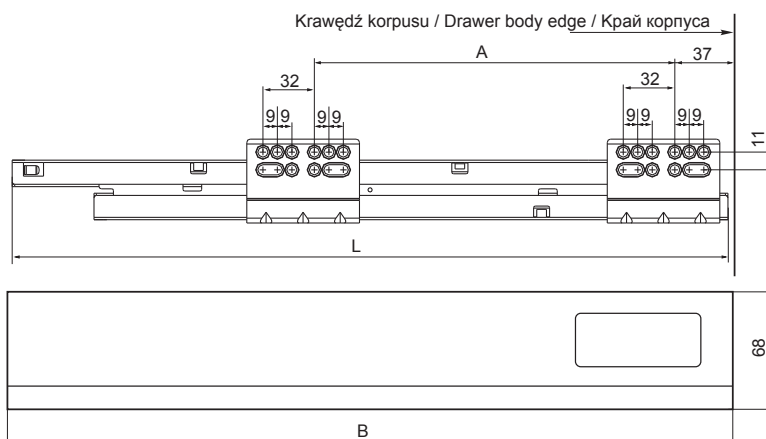

Modern Box 68

KOMPLET SZUFLADY PIEKARNIKOWEJ / UNDER OVEN DRAWER SET / ЯЩИК ПОД ДУХОВОЙ ШКАФ

	Szary / grey / серый	Biały / white / белый
L 450mm	PB-D-KPL68-450-80	PB-D-KPL68-450-10
L 500mm	PB-D-KPL68-500-80	PB-D-KPL68-500-10

WYMIARY MONTAŻOWE / MOUNTING DIMENSIONS / УСТАНОВОЧНЫЕ РАЗМЕРЫ

NL	L	A	B
450	445	224	447
500	495	224	497

UWAGI MONTAŻOWE / MOUNTING INFORMATION / ТЕХНИЧЕСКОЕ ПРИМЕЧАНИЕ:

Dla prawidłowego działania szuflady jej szerokość nie może przekraczać długości nominalnej prowadnicy.

For proper drawer operation, the width of the drawer can not exceed the nominal slide length.

Для правильной работы направляющей рекомендованная ширина ящика не должна превышать номинальной длины направляющей

WYMIARY ELEMENTÓW SZUFLADY Z PŁYTY 16 MM / DRAWER ELEMENTS DIMENSIONS FOR 16 MM BOARD / РАЗМЕРЫ ЭЛЕМЕНТОВ ЯЩИКА ИЗ ДСП 16 MM

LW - szerokość wewnętrzna korpusu
cabinet inner width
внутренняя ширина корпуса