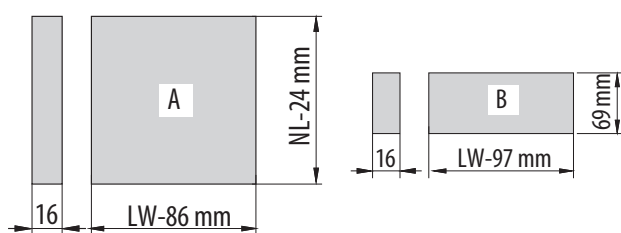

WYMIARY MONTAŻOWE / MOUNTING DIMENSIONS / УСТАНОВОЧНЫЕ РАЗМЕРЫ

NL	L	A	B
450	445	224	447
500	495	224	497

UWAGI MONTAŻOWE / MOUNTING INFORMATION / ТЕХНИЧЕСКОЕ ПРИМЕЧАНИЕ:

Dla prawidłowego działania szuflady jej szerokość nie może przekraczać długości nominalnej prowadnicy.

For proper drawer operation, the width of the drawer can not exceed the nominal slide length.

Для правильной работы направляющей рекомендованная ширина ящика не должна превышать номинальной длины направляющей

WYMIARY ELEMENTÓW SZUFLADY Z PŁYTY 16 MM / DRAWER ELEMENTS DIMENSIONS FOR 16 MM BOARD / РАЗМЕРЫ ЭЛЕМЕНТОВ ЯЩИКА ИЗ ДСП 16 MM

LW - szerokość wewnętrzna korpusu
cabinet inner width
внутренняя ширина корпуса

NL - długość nominalna prowadnicy
slides nominal length
номинальная длина направляющей