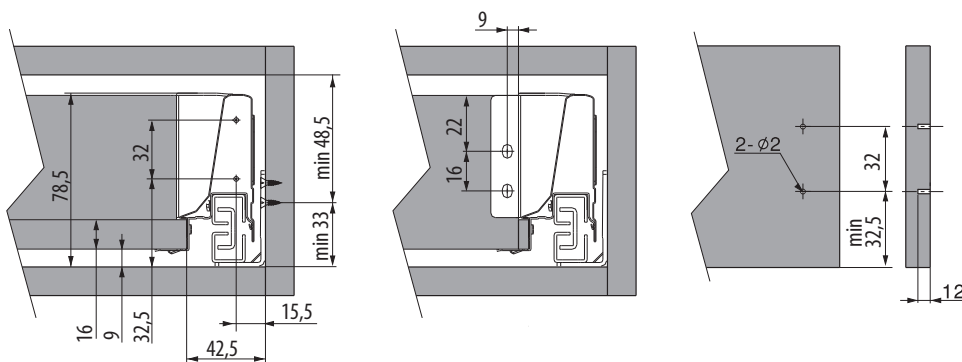

WYMIARY MONTAŻOWE / MOUNTING DIMENSIONS / УСТАНОВОЧНЫЕ РАЗМЕРЫ

NL	L	A	B
450	445	224	447
500	495	224	497

UWAGI MONTAŻOWE / MOUNTING INFORMATION / ТЕХНИЧЕСКОЕ ПРИМЕЧАНИЕ:

Dla prawidłowego działania szuflady jej szerokość nie może przekraczać długości nominalnej prowadnicy.

For proper drawer operation, the width of the drawer can not exceed the nominal slide length.

Для правильной работы направляющей рекомендованная ширина ящика не должна превышать номинальной длины направляющей

WYMIARY ELEMENTÓW SZUFLADY Z PŁYTY 16 MM / DRAWER ELEMENTS DIMENSIONS FOR 16 MM BOARD / РАЗМЕРЫ ЭЛЕМЕНТОВ ЯЩИКА ИЗ ДСП 16 MM

LW - szerokość wewnętrzna korpusu
cabinet inner width
внутренняя ширина корпуса

NL - długość nominalna prowadnicy
slides nominal length
номинальная длина направляющей