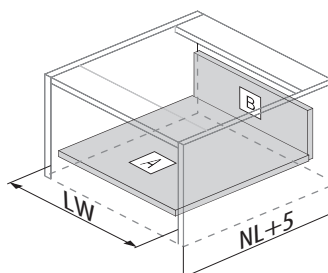

WYMIARY MONTAŻOWE / MOUNTING DIMENSIONS / УСТАНОВОЧНЫЕ РАЗМЕРЫ

NL	L	A	B
450	445	224	447
500	495	224	497

UWAGI MONTAŻOWE / MOUNTING INFORMATION / ТЕХНИЧЕСКОЕ ПРИМЕЧАНИЕ:

Dla prawidłowego działania szuflady jej szerokość nie może przekraczać długości nominalnej prowadnicy.

For proper drawer operation, the width of the drawer can not exceed the nominal slide length.

Для правильной работы направляющей рекомендованная ширина ящика не должна превышать номинальной длины направляющей

WYMIARY ELEMENTÓW SZUFLADY Z PŁYTY 16 MM / DRAWER ELEMENTS DIMENSIONS FOR 16 MM BOARD / РАЗМЕРЫ ЭЛЕМЕНТОВ ЯЩИКА ИЗ ДСП 16 MM

LW - szerokość wewnętrzna korpusu
cabinet inner width
внутренняя ширина корпуса