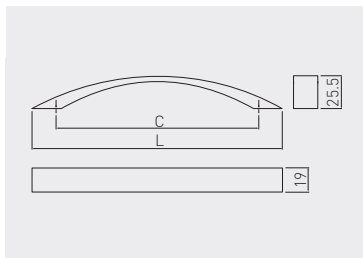

Uchwyt CALABRIA  
Handle CALABRIA  
Ручка CALABRIA

 C mm	 L mm			
		chrom chrome хром	stal szczotkowana brushed steel шлифованная сталь	ZnAl
160	195	UZ-CALABRIA160-01	UZ-CALABRIA160-06	
192	224	UZ-CALABRIA192-01	UZ-CALABRIA192-06	
224	258	UZ-CALABRIA224-01	UZ-CALABRIA224-06	

Uchwyt GENUA  
Handle GENUA  
Ручка GENUA

 C mm	 L mm			
		chrom chrome хром	satyna satin сатин	aluminium aluminium алюминий
128	148	UZ-GENUA128-01	UZ-GENUA128-02	UZ-GENUA128-05
160	180	UZ-GENUA160-01	UZ-GENUA160-02	UZ-GENUA160-05