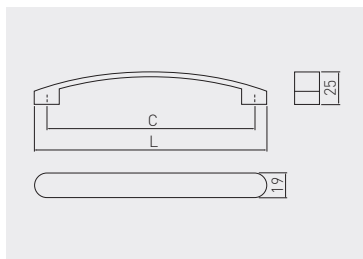

Uchwyt CALABRIA  
Handle CALABRIA  
Ручка CALABRIA

 C mm	 L mm			
		chrom chrome хром	stal szczotkowana brushed steel шлифованная сталь	ZnAl
160	195	UZ-CALABRIA160-01	UZ-CALABRIA160-06	
192	224	UZ-CALABRIA192-01	UZ-CALABRIA192-06	
224	258	UZ-CALABRIA224-01	UZ-CALABRIA224-06	

Uchwyt GENUA  
Handle GENUA  
Ручка GENUA

 C mm	 L mm			
		chrom chrome хром	satyna satin сатин	aluminium aluminium алюминий
128	148	UZ-GENUA128-01	UZ-GENUA128-02	UZ-GENUA128-05
160	180	UZ-GENUA160-01	UZ-GENUA160-02	UZ-GENUA160-05