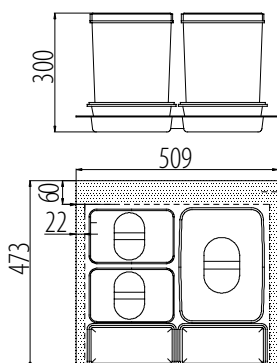

Segregatory MULTINO

Plastic container MULTINO

Сегрегатор MULTINO

Index: PB-91114100B5

600 1x15l+2x7l+2 brytfanki
600 1x15l+2x7l+2 pots
600л x 15л+2x7л+2, наполнители

- Segregatory przeznaczone do szuflad z systemem MODERN BOX
Plastic containers dedicated for drawers with Modern Box system
Сегрегаторы предназначены для ящиков выдвижной системы Modern Box
- Wymiary podstaw dopasowane do szafek o szerokościach 600, 800, 900, 1200 mm
Bottoms of containers dedicated to cabinets 600, 800, 900, 1200 mm
Для шкафов шириной 600мм, 800мм, 900мм, 1200 мм
- Do szuflad o długości L= 500 mm oraz L=450 (po przycięciu)
For drawers with length L=500, L=450 (after cut)
К выдвижным ящикам глубиной L=500мм, L=450мм (после обреза)
- Materiał: plastik
Material: plastic
Материал: пластмасса