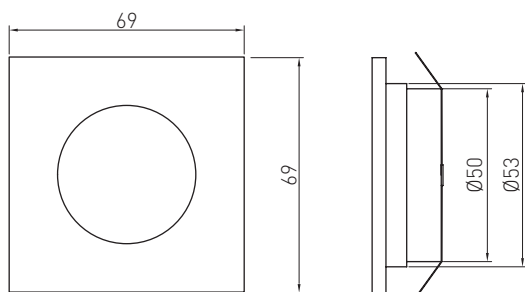

# MARBELLA

LD-KWP27CB-53	3x80 lm	2700 K	metal, metal, металл	
LD-KWP27ZB-53		6400 K	tworzywo, plastic, пластик	aluminium, aluminium, алюминий

Rysunek techniczny produktu | Product technical drawing | Технический чертёж