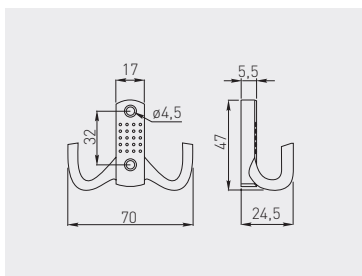

Wieszak K23-B0
Hook K23-B0
Крючок K23-B0

WZ-B0-K23-01	chrom / chrome / хром	ZnAl
WZ-B0-K23-02	satyna / satin / сатин	
WZ-B0-K23-03	mosiądz / brass / латунь	
WZ-B0-K23-04	antyczny mosiądz / antique brass / античная латунь	
WZ-B0-K23-05	aluminium / aluminium / алюминий	
WZ-B0-K23-06*	stal szczotkowana / brushed steel / шлифованная сталь	
WZ-B0-K23-07	antyczne srebro / antique silver / античное серебро	
WZ-B0-K23-20	czarny mat / black matt / чёрный матовый	

*Dostępny na zamówienie / Available only for individual order / Доступен под заказ