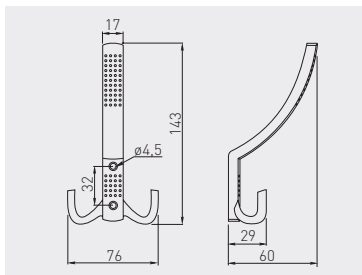

Wieszak K23-A0
Hook K23-A0
Крючок K23-A0

WZ-A0-K23-01	chrom / chrome / хром	ZnAl
WZ-A0-K23-02	satyna / satin / сатин	
WZ-A0-K23-03	mosiądz / brass / латунь	
WZ-A0-K23-04	antyczny mosiądz / antique brass / античная латунь	
WZ-A0-K23-05	aluminium / aluminium / алюминий	
WZ-A0-K23-06*	stal szczotkowana / brushed steel / шлифованная сталь	
WZ-A0-K23-07	antyczne srebro / antique silver / античное серебро	
WZ-A0-K23-20	czarny mat / black matt / чёрный матовый	