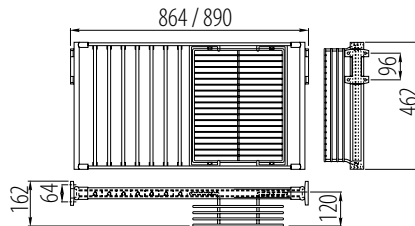

Wysuwny wieszak na spodnie + kosz do szaf 90 cm

Slidable hanger + wire basket for 90 cm wardrobes Выдвижная брючница + корзина 90 см

Index: WW-WSPK90-01

- Produkt mocowany na dwóch prowadnicach o długości 450 mm niepełen wysuw (prowadnice w komplecie), wyposażony w antypoślizgowe pręty. Obudowa wykonana z aluminium, kosze chromowane.

Mounted on two 450 mm long slide rails; with non-slip bars; casing made of aluminium; chromium plated wire basket.

Две направляющие, неполное выдвижения длиной 450мм идут в комплекте. Противоскользкие прутья, алюминиевый корпус, хромированная корзина.

Wymiar wieszaka: 864 mm dla szafki L = 900 mm
Hanger dimension: 864 mm for cupboard L = 900 mm
Размеры вешалки 864 мм для шкафа L = 900мм