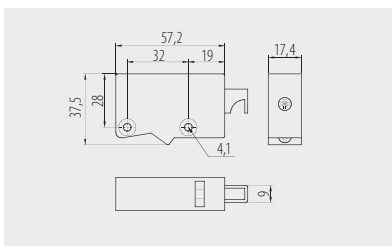

Zawieszka niewidoczna FORCE  
Invisible kitchen hanger FORCE  
Скрытый навес FORCE

ZK-FORCE-KPL	100 / 2 szt. 100 / 2 pcs. 100 / 2 шт.	srebrny / silver / серебристый	ZnAl, stal / ZnAl, steel / ZnAl, сталь
--------------	---	--------------------------------	--

Zawieszka kuchenna R0 z regulacją  
Kitchen hanger R0 adjustable  
Навес кухонный R0 с регулировкой

ZK-ZAW-R0-10	50 / 2 szt.	biały / white / белый	stal, tworzywo steel, plastic сталь, пластмасса
ZK-ZAW-R0-30	50 / 2 pcs.	brąz / brown / коричневый	
ZK-ZAW-R0-32	50 / 2 шт.	jasny brąz / light brown / светло-коричневый	