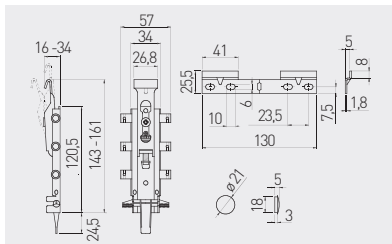

Zawieszka niewidoczna FORCE  
Invisible kitchen hanger FORCE  
Скрытый навес FORCE

ZK-FORCE-KPL	100 / 2 szt. 100 / 2 pcs. 100 / 2 шт.	srebrny / silver / серебристый	ZnAl, stal / ZnAl, steel / ZnAl, сталь
--------------	---	--------------------------------	--

Zawieszka kuchenna R0 z regulacją  
Kitchen hanger R0 adjustable  
Навес кухонный R0 с регулировкой

ZK-ZAW-R0-10	50 / 2 szt.	biały / white / белый	stal, tworzywo steel, plastic сталь, пластмасса
ZK-ZAW-R0-30	50 / 2 pcs.	brąz / brown / коричневый	
ZK-ZAW-R0-32	50 / 2 шт.	jasny brąz / light brown / светло-коричневый	