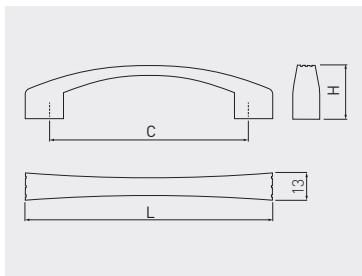

Uchwyt VASTO
Handle VASTO
Ручка VASTO

 C mm	 L mm	 H mm		
96	120	26	antyczny mosiądz szczotkowany antique brushed brass античная шлифованная латунь	ZnAl
128	151	27	UZ-VASTO-96-09 UZ-VASTO-128-09	

Uchwyt PALERMO
Handle PALERMO
Ручка PALERMO

 C mm	 L mm	 H mm	 S mm		
96	127	22.5	23	antyczne srebro antique silver античное серебро	ZnAl
128	159	23	25	UZ-PALER-96-07 UZ-PALER-128-07	
gatka knob ручка	-	-	-	GZ-PALER-1-07	