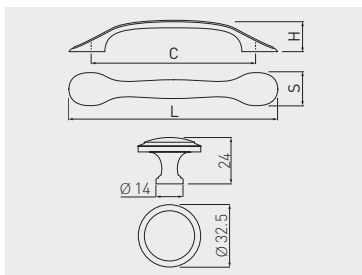

Uchwyt VASTO
Handle VASTO
Ручка VASTO

 C mm	 L mm	 H mm		
96	120	26	antyczny mosiądz szczotkowany antique brushed brass античная шлифованная латунь	ZnAl
128	151	27	UZ-VASTO-96-09 UZ-VASTO-128-09	

Uchwyt PALERMO
Handle PALERMO
Ручка PALERMO

 C mm	 L mm	 H mm	 S mm		
96	127	22.5	23	antyczne srebro antique silver античное серебро	ZnAl
128	159	23	25	UZ-PALER-96-07 UZ-PALER-128-07	
gatka knob ручка	-	-	-	GZ-PALER-1-07	