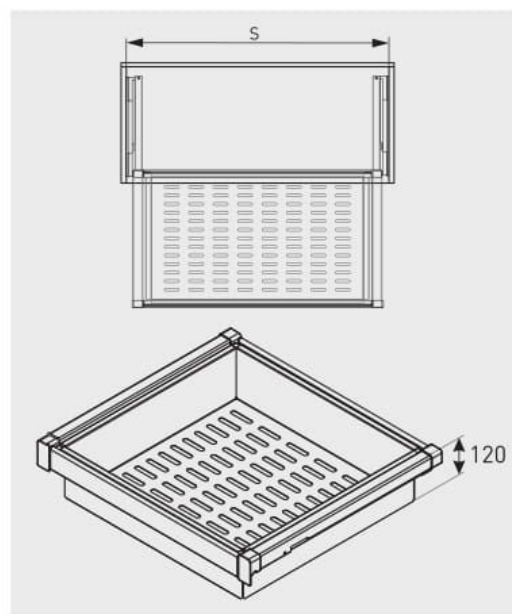

Kosz metalowy ELITE
Metal basket ELITE
Металлическая корзина ELITE

NEW

	S min/max			
WG-KOSZM60-10	560-618	pełny full полное	biały white белый	stal, tworzywo steel, plastic сталь, пластмасса
WG-KOSZM70-10	660-718			
WG-KOSZM80-10	760-818			
WG-KOSZM90-10	860-918			
WG-KOSZM60-60	560-618		antracyt anthracite антрацит	
WG-KOSZM70-60	660-718			
WG-KOSZM80-60	760-818			
WG-KOSZM90-60	860-918			