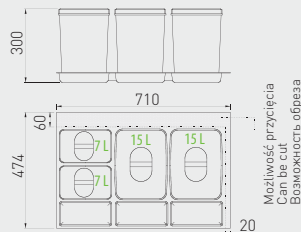

Segregator MULTINO Trash bin MULTINO Сегрегатор MULTINO

Przeznaczone do szuflad Modern Box
For Modern Box drawers
Только для ящиков Modern Box

Without modifications, the MULTINO 800 trash bin is designed to fit MODERN BOX NL = 500 drawer, mounted in a cabinet LW = 764*

Сегрегатор MULTINO 800 (без обреза) подходит к системе ящиков MODERN BOX NL = 500, замонтированной в корпусе LW = 746*