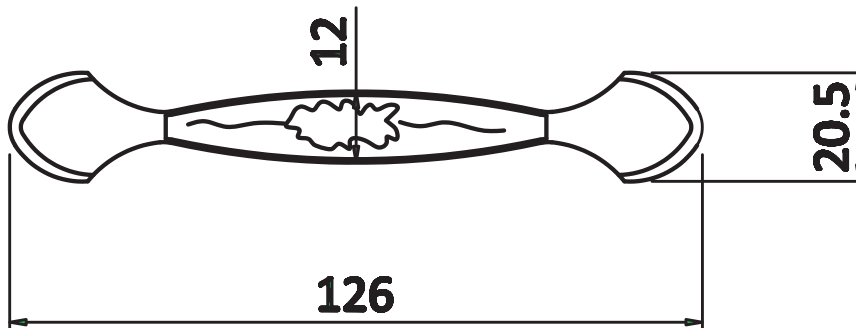

INDEX:	C:	L:
UZ-ROYAL1-96-10/03	96	126

Indeks / Index	UZ-ROYAL1-96-10/03		
Nazwa / Description	uchwyt meblowy		
Materiał / Material	ZnAl		
Pokrycie / Finish	10/03		
Wymiary / Dimensions	126		
Opakowanie / Packing	karton		
Ilość / Quantity	10x50 szt.		
Waga/Weight	39g		
Zawartość/Contents	uchwyt + wkręty M4x22		
Skala / Scale		Str. / Page	1 / 1
Data / Date	2016-07-14	Format:	A4

GTV