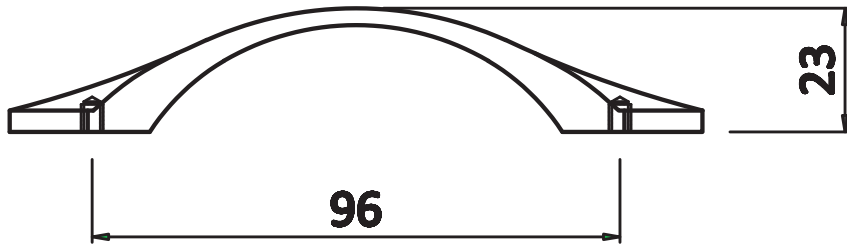

INDEX:	C:	L:
UZ-ROYAL1-96-10/03	96	126

Indeks / Index	UZ-ROYAL1-96-10/03		
Nazwa / Description	uchwyt meblowy		
Materiał / Material	ZnAl		
Pokrycie / Finish	10/03		
Wymiary / Dimensions	126		
Opakowanie / Packing	karton		
Ilość / Quantity	10x50 szt.		
Waga/Weight	39g		
Zawartość/Contents	uchwyt + wkręty M4x22		
Skala / Scale		Str. / Page	1 / 1
Data / Date	2016-07-14	Format:	A4