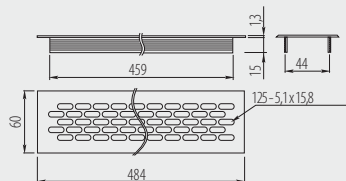

Kratka wentylacyjna W60
Plinth vent W60
Вентиляционная решётка W60

			
KK-W60800-M0	przepustowość powietrza – 94 cm ² air throughput – 94 cm ²	szary / gray / серый	aluminium aluminium
KK-W60800-M1	прохождение воздушного потока – 94 см ²	biały / white / белый	aluminium алюминий

Kratka wentylacyjna W80
Plinth vent W80
Вентиляционная решётка W80

			
KK-W80800-D0	przepustowość powietrza – 146 cm ² air throughput – 146 cm ²	szary / gray / серый	aluminium aluminium
KK-W80800-D1	прохождение воздушного потока – 146 см ²	biały / white / белый	aluminium алюминий