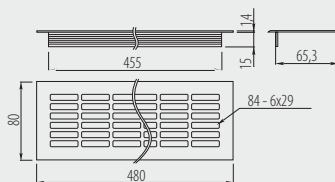

Kratka wentylacyjna W60
Plinth vent W60
Вентиляционная решётка W60

			
KK-W60800-M0	przepustowość powietrza – 94 cm ² air throughput – 94 cm ²	szary / gray / серый	aluminium aluminium
KK-W60800-M1	прохождение воздушного потока – 94 см ²	biały / white / белый	aluminium алюминий

Kratka wentylacyjna W80
Plinth vent W80
Вентиляционная решётка W80

			
KK-W80800-D0	przepustowość powietrza – 146 cm ² air throughput – 146 cm ²	szary / gray / серый	aluminium aluminium
KK-W80800-D1	прохождение воздушного потока – 146 см ²	biały / white / белый	aluminium алюминий