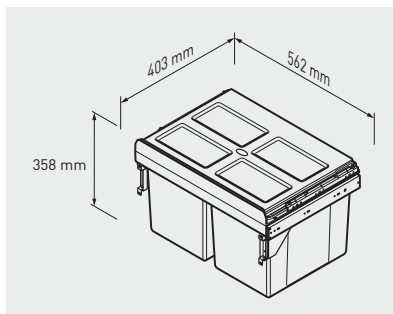

Segregator PRACTI ECO 600
 Trash bin PRACTI ECO 600
 Сегрегатор PRACTI ECO 600

NEW

PB-45-600MF-2X27-60A	600	2 x 27 L	antracyt anthracite антрацит	tworzywo / plastic / пластмасса
----------------------	-----	----------	------------------------------------	---------------------------------