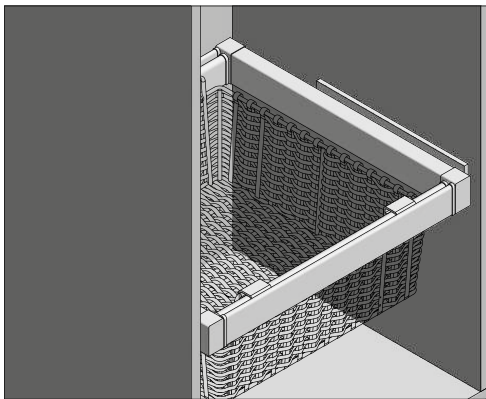

REGULACJA / ADJUSTMENT / РЕГУЛИРОВКА