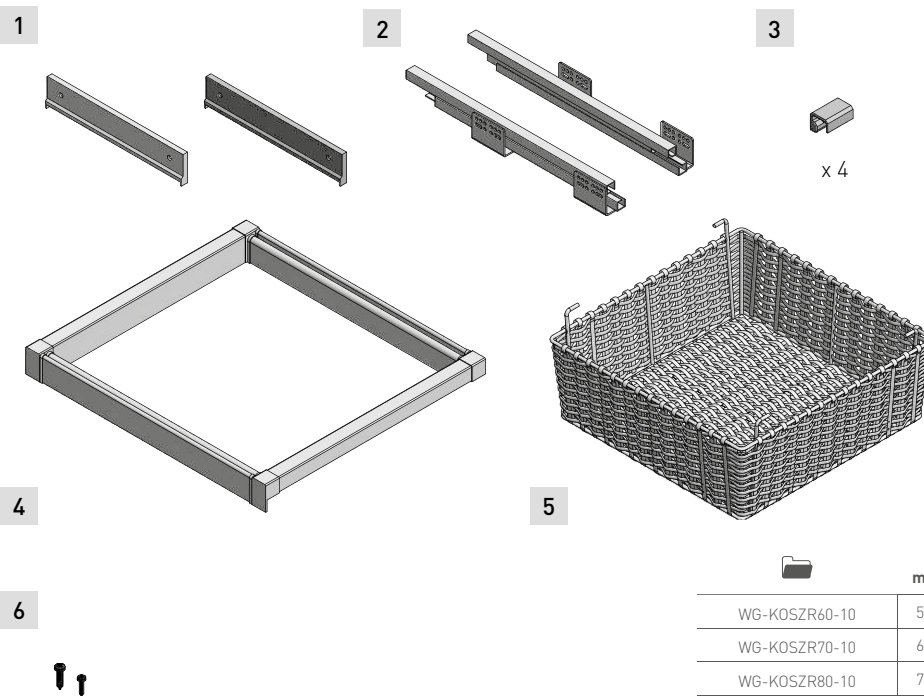

KOSZ RATTANOWY ELITE RATTAN BASKET ELITE ПЛЕТЕНАЯ ИЗ РАТТАНА КОРЗИНА ELITE

ZASTOSOWANIE / APPLICATION / ПРИМЕНЕНИЕ

Garderoba / Wardrobes / Гардеробы

Kosz rattanowy / Rattan basket / Плетеная из rattana корзина

PARAMETRY / CHARACTERISTICS / ХАРАКТЕРИСТИКИ

PAKOWANIE / PACKING / УПАКОВКА

SKŁAD ZESTAWU / SET INCLUDES / КОМПЛЕКТАЦИЯ

- Ostona prowadnicy - kpl / Slide cover - kpl / Крышка направляющей - kpl
- Prowadnica dolny montaż L-450 - kpl / Under mount drawer L-450 - kpl / Направляющая нижнего монтажа L-450 - kpl
- Mocowanie kosza / End connectors / Концевые крепления
- Rama: 60 / 70 / 80 / 90
Frame: 60 / 70 / 80 / 90
Каркас: 60 / 70 / 80 / 90
- Kosz rattanowy: 60 / 70 / 80 / 90
Rattan basket: 60 / 70 / 80 / 90
Плетеная из rattana корзина: 60 / 70 / 80 / 90
- Wkręty - kpl / Screws - kpl / Винты - kpl

| | A min./max. | | | |
|---------------|----------------|---|-------------------------|------------------------------------|
| WG-KOSZR60-10 | 560 - 618 | | pełny full полное | biały white белый |
| WG-KOSZR70-10 | 660 - 718 | | | |
| WG-KOSZR80-10 | 760 - 818 | | | |
| WG-KOSZR90-10 | 860 - 918 | | | antracyt anthracite антрацит |
| WG-KOSZR60-60 | 560 - 618 | | | |
| WG-KOSZR70-60 | 660 - 718 | | | |
| WG-KOSZR80-60 | 760 - 818 | | | |
| WG-KOSZR90-60 | 860 - 918 | stal, tworzywo steel, plastic сталь, пластмасса | | |

Wymiary produktu
Product dimensions
Размеры продукта

|  | S (min/max) |
|---|-------------|
| WG-KOSZR60-10 | 560-618 |
| WG-KOSZR60-60 | 660-718 |
| WG-KOSZR70-10 | 760-818 |
| WG-KOSZR70-60 | 860-918 |
| WG-KOSZR80-10 | 960-1018 |
| WG-KOSZR80-60 | 1060-1118 |
| WG-KOSZR90-10 | 1160-1218 |
| WG-KOSZR90-60 | 1260-1318 |