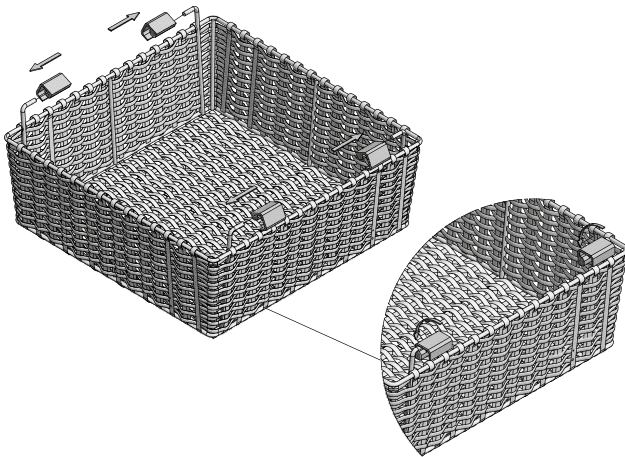

REGULACJA / ADJUSTMENT / РЕГУЛИРОВКА