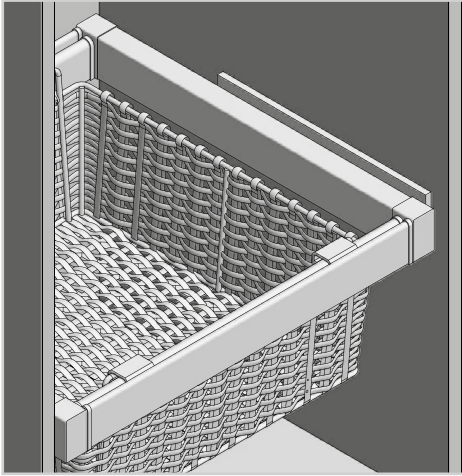

KOSZ RATTANOWY ELITE RATTAN BASKET ELITE ПЛЕТЕНАЯ ИЗ РАТТАНА КОРЗИНА ELITE

ZASTOSOWANIE / APPLICATION / ПРИМЕНЕНИЕ

Garderoba / Wardrobes / Гардеробы

Kosz rattanowy / Rattan basket / Плетеная из rattana корзина

PARAMETRY / CHARACTERISTICS / ХАРАКТЕРИСТИКИ

PAKOWANIE / PACKING / УПАКОВКА

SKŁAD ZESTAWU / SET INCLUDES / КОМПЛЕКТАЦИЯ

- Ostona prowadnicy - kpl / Slide cover - kpl / Крышка направляющей - kpl
- Prowadnica dolny montaż L-450 - kpl / Under mount drawer L-450 - kpl / Направляющая нижнего монтажа L-450 - kpl
- Mocowanie kosza / End connectors / Концевые крепления
- Rama: 60 / 70 / 80 / 90
Frame: 60 / 70 / 80 / 90
Каркас: 60 / 70 / 80 / 90
- Kosz rattanowy: 60 / 70 / 80 / 90
Rattan basket: 60 / 70 / 80 / 90
Плетеная из rattana корзина: 60 / 70 / 80 / 90
- Wkręty - kpl / Screws - kpl / Винты - kpl

| | A min./max. | | | |
|---------------|----------------|---|-------------------------|------------------------------------|
| WG-KOSZR60-10 | 560 - 618 | | pełny full полное | biały white белый |
| WG-KOSZR70-10 | 660 - 718 | | | |
| WG-KOSZR80-10 | 760 - 818 | | | |
| WG-KOSZR90-10 | 860 - 918 | | | antracyt anthracite антрацит |
| WG-KOSZR60-60 | 560 - 618 | | | |
| WG-KOSZR70-60 | 660 - 718 | | | |
| WG-KOSZR80-60 | 760 - 818 | | | |
| WG-KOSZR90-60 | 860 - 918 | stal, tworzywo steel, plastic сталь, пластмасса | | |

Wymiary produktu
Product dimensions
Размеры продукта

|  | S (min/max) |
|---|-------------|
| WG-KOSZR60-10 | 560-618 |
| WG-KOSZR60-60 | 660-718 |
| WG-KOSZR70-10 | 760-818 |
| WG-KOSZR70-60 | 860-918 |
| WG-KOSZR80-10 | 960-1018 |
| WG-KOSZR80-60 | 1060-1118 |
| WG-KOSZR90-10 | 1160-1218 |
| WG-KOSZR90-60 | 1260-1318 |