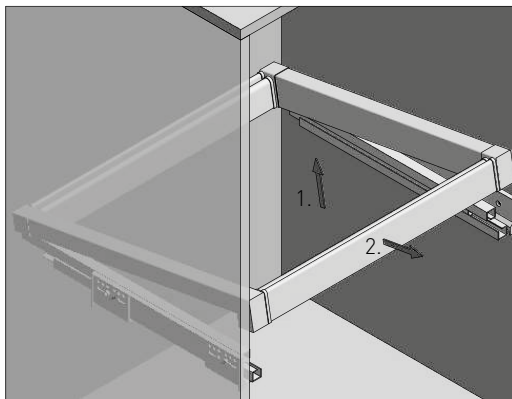

REGULACJA / ADJUSTMENT / РЕГУЛИРОВКА