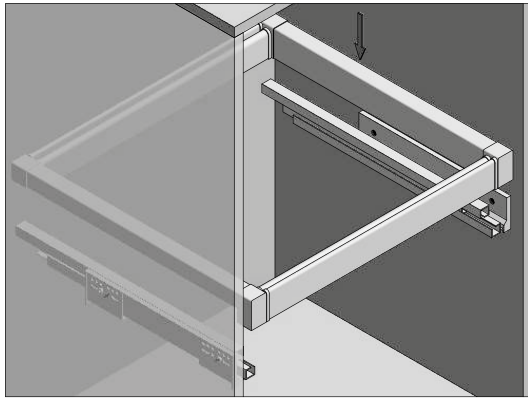

REGULACJA / ADJUSTMENT / РЕГУЛИРОВКА