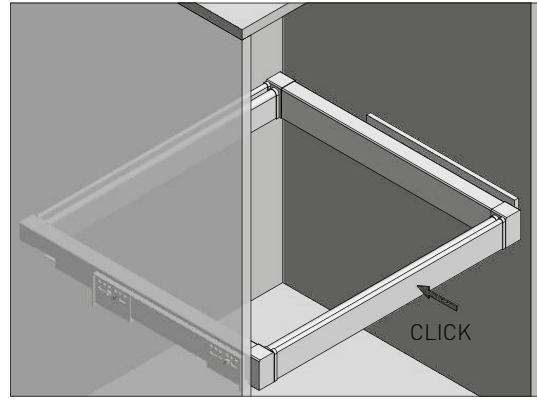

REGULACJA / ADJUSTMENT / РЕГУЛИРОВКА