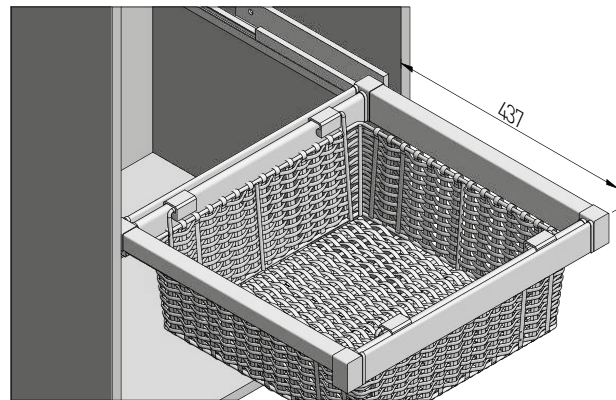

REGULACJA / ADJUSTMENT / РЕГУЛИРОВКА