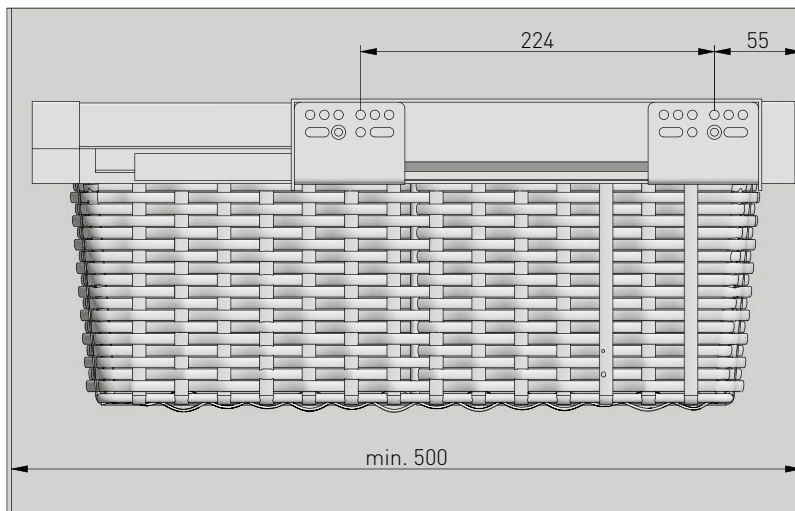

PARAMETRY / CHARACTERISTICS / ХАРАКТЕРИСТИКИ

PAKOWANIE / PACKING / УПАКОВКА

SKŁAD ZESTAWU / SET INCLUDES / КОМПЛЕКТАЦИЯ

- Ostona prowadnicy - kpl / Slide cover - kpl / Крышка направляющей - kpl
- Prowadnica dolny montaż L-450 - kpl / Under mount drawer L-450 - kpl / Направляющая нижнего монтажа L-450 - kpl
- Mocowanie kosza / End connectors / Концевые крепления
- Rama: 60 / 70 / 80 / 90
Frame: 60 / 70 / 80 / 90
Каркас: 60 / 70 / 80 / 90
- Kosz rattanowy: 60 / 70 / 80 / 90
Rattan basket: 60 / 70 / 80 / 90
Плетеная из rattana корзина: 60 / 70 / 80 / 90
- Wkręty - kpl / Screws - kpl / Винты - kpl

| | A min./max. | | | |
|---------------|----------------|---|-------------------------|------------------------------------|
| WG-KOSZR60-10 | 560 - 618 | | pełny full полное | biały white белый |
| WG-KOSZR70-10 | 660 - 718 | | | |
| WG-KOSZR80-10 | 760 - 818 | | | |
| WG-KOSZR90-10 | 860 - 918 | | | antracyt anthracite антрацит |
| WG-KOSZR60-60 | 560 - 618 | | | |
| WG-KOSZR70-60 | 660 - 718 | | | |
| WG-KOSZR80-60 | 760 - 818 | | | |
| WG-KOSZR90-60 | 860 - 918 | stal, tworzywo steel, plastic сталь, пластмасса | | |

Wymiary produktu
Product dimensions
Размеры продукта

|  | S (min/max) |
|---|-------------|
| WG-KOSZR60-10 | 560-618 |
| WG-KOSZR60-60 | 660-718 |
| WG-KOSZR70-10 | 760-818 |
| WG-KOSZR70-60 | 860-918 |
| WG-KOSZR80-10 | 960-1018 |
| WG-KOSZR80-60 | 1060-1118 |
| WG-KOSZR90-10 | 1160-1218 |
| WG-KOSZR90-60 | 1260-1318 |