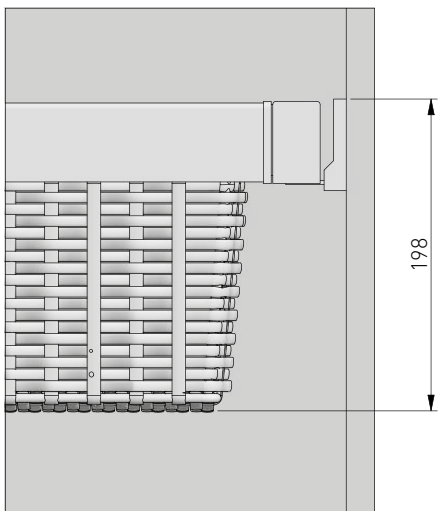

PARAMETRY / CHARACTERISTICS / ХАРАКТЕРИСТИКИ

PAKOWANIE / PACKING / УПАКОВКА

SKŁAD ZESTAWU / SET INCLUDES / КОМПЛЕКТАЦИЯ

- Ostona prowadnicy - kpl / Slide cover - kpl / Крышка направляющей - kpl
- Prowadnica dolny montaż L-450 - kpl / Under mount drawer L-450 - kpl / Направляющая нижнего монтажа L-450 - kpl
- Mocowanie kosza / End connectors / Концевые крепления
- Rama: 60 / 70 / 80 / 90
Frame: 60 / 70 / 80 / 90
Каркас: 60 / 70 / 80 / 90
- Kosz rattanowy: 60 / 70 / 80 / 90
Rattan basket: 60 / 70 / 80 / 90
Плетеная из rattana корзина: 60 / 70 / 80 / 90
- Wkręty - kpl / Screws - kpl / Винты - kpl

| | A min./max. | | | |
|---------------|----------------|---|-------------------------|------------------------------------|
| WG-KOSZR60-10 | 560 - 618 | | pełny full полное | biały white белый |
| WG-KOSZR70-10 | 660 - 718 | | | |
| WG-KOSZR80-10 | 760 - 818 | | | |
| WG-KOSZR90-10 | 860 - 918 | | | antracyt anthracite антрацит |
| WG-KOSZR60-60 | 560 - 618 | | | |
| WG-KOSZR70-60 | 660 - 718 | | | |
| WG-KOSZR80-60 | 760 - 818 | | | |
| WG-KOSZR90-60 | 860 - 918 | stal, tworzywo steel, plastic сталь, пластмасса | | |

PLANOWANIE / PLANNING / ПРОЕКТИРОВАНИЕ

Wymiary zabudowy
Cabinet planning information
Размер установки

Rozstaw otworów montażowych w korpusie
Spacing of mounting holes in the body
Расстояние между монтажными отверстиями в корпусе

Wymiary produktu
Product dimensions
Размеры продукта

|  | S (min/max) |
|---|-------------|
| WG-KOSZR60-10 | 560-618 |
| WG-KOSZR60-60 | 660-718 |
| WG-KOSZR70-10 | 760-818 |
| WG-KOSZR70-60 | 860-918 |
| WG-KOSZR80-10 | 960-1018 |
| WG-KOSZR80-60 | 1060-1118 |
| WG-KOSZR90-10 | 1160-1218 |
| WG-KOSZR90-60 | 1260-1318 |