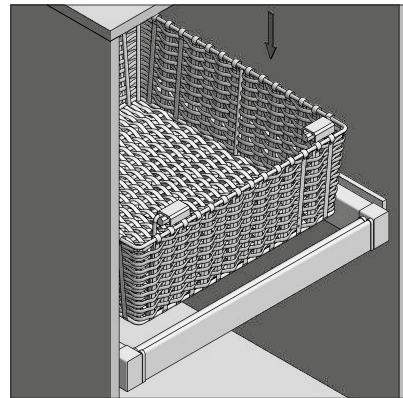

REGULACJA / ADJUSTMENT / РЕГУЛИРОВКА