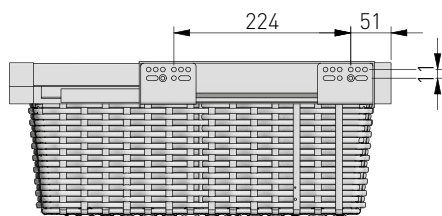

| | A min./max. | | | |
|---------------|----------------|---|-------------------------|------------------------------------|
| WG-KOSZR60-10 | 560 - 618 | | pełny full полное | biały white белый |
| WG-KOSZR70-10 | 660 - 718 | | | |
| WG-KOSZR80-10 | 760 - 818 | | | |
| WG-KOSZR90-10 | 860 - 918 | | | antracyt anthracite антрацит |
| WG-KOSZR60-60 | 560 - 618 | | | |
| WG-KOSZR70-60 | 660 - 718 | | | |
| WG-KOSZR80-60 | 760 - 818 | | | |
| WG-KOSZR90-60 | 860 - 918 | stal, tworzywo steel, plastic сталь, пластмасса | | |

PLANOWANIE / PLANNING / ПРОЕКТИРОВАНИЕ

Wymiary zabudowy
Cabinet planning information
Размер установки

Rozstaw otworów montażowych w korpusie
Spacing of mounting holes in the body
Расстояние между монтажными отверстиями в корпусе

Wymiary produktu
Product dimensions
Размеры продукта

|  | S (min/max) |
|---|-------------|
| WG-KOSZR60-10 | 560-618 |
| WG-KOSZR60-60 | 660-718 |
| WG-KOSZR70-10 | 760-818 |
| WG-KOSZR70-60 | 860-918 |
| WG-KOSZR80-10 | 960-1018 |
| WG-KOSZR80-60 | 1060-1118 |
| WG-KOSZR90-10 | 1160-1218 |
| WG-KOSZR90-60 | 1260-1318 |