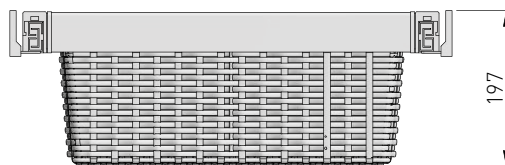

PARAMETRY / CHARACTERISTICS / ХАРАКТЕРИСТИКИ

PAKOWANIE / PACKING / УПАКОВКА

SKŁAD ZESTAWU / SET INCLUDES / КОМПЛЕКТАЦИЯ

- Ostona prowadnicy - kpl / Slide cover - kpl / Крышка направляющей - kpl
- Prowadnica dolny montaż L-450 - kpl / Under mount drawer L-450 - kpl / Направляющая нижнего монтажа L-450 - kpl
- Mocowanie kosza / End connectors / Концевые крепления
- Rama: 60 / 70 / 80 / 90
Frame: 60 / 70 / 80 / 90
Каркас: 60 / 70 / 80 / 90
- Kosz rattanowy: 60 / 70 / 80 / 90
Rattan basket: 60 / 70 / 80 / 90
Плетеная из rattana корзина: 60 / 70 / 80 / 90
- Wkręty - kpl / Screws - kpl / Винты - kpl

| | A min./max. | | | |
|---------------|----------------|---|-------------------------|------------------------------------|
| WG-KOSZR60-10 | 560 - 618 | | pełny full полное | biały white белый |
| WG-KOSZR70-10 | 660 - 718 | | | |
| WG-KOSZR80-10 | 760 - 818 | | | |
| WG-KOSZR90-10 | 860 - 918 | | | antracyt anthracite антрацит |
| WG-KOSZR60-60 | 560 - 618 | | | |
| WG-KOSZR70-60 | 660 - 718 | | | |
| WG-KOSZR80-60 | 760 - 818 | | | |
| WG-KOSZR90-60 | 860 - 918 | stal, tworzywo steel, plastic сталь, пластмасса | | |

PLANOWANIE / PLANNING / ПРОЕКТИРОВАНИЕ

Wymiary zabudowy
Cabinet planning information
Размер установки

Rozstaw otworów montażowych w korpusie
Spacing of mounting holes in the body
Расстояние между монтажными отверстиями в корпусе

Wymiary produktu
Product dimensions
Размеры продукта

|  | S (min/max) |
|---|-------------|
| WG-KOSZR60-10 | 560-618 |
| WG-KOSZR60-60 | 660-718 |
| WG-KOSZR70-10 | 760-818 |
| WG-KOSZR70-60 | 860-918 |
| WG-KOSZR80-10 | 960-1018 |
| WG-KOSZR80-60 | 1060-1118 |
| WG-KOSZR90-10 | 1160-1218 |
| WG-KOSZR90-60 | 1260-1318 |