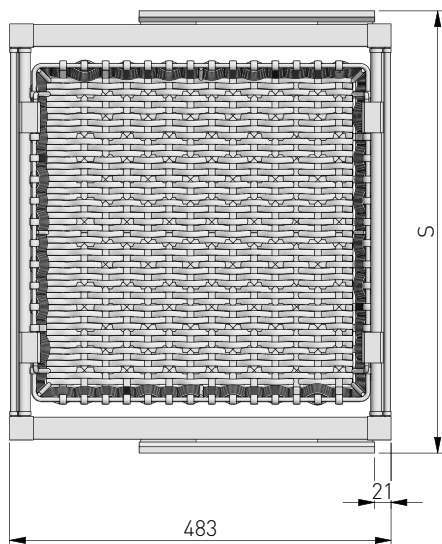

| | A min./max. | | | |
|---------------|----------------|---|-------------------------|------------------------------------|
| WG-KOSZR60-10 | 560 - 618 | | pełny full полное | biały white белый |
| WG-KOSZR70-10 | 660 - 718 | | | |
| WG-KOSZR80-10 | 760 - 818 | | | |
| WG-KOSZR90-10 | 860 - 918 | | | antracyt anthracite антрацит |
| WG-KOSZR60-60 | 560 - 618 | | | |
| WG-KOSZR70-60 | 660 - 718 | | | |
| WG-KOSZR80-60 | 760 - 818 | | | |
| WG-KOSZR90-60 | 860 - 918 | stal, tworzywo steel, plastic сталь, пластмасса | | |

PLANOWANIE / PLANNING / ПРОЕКТИРОВАНИЕ

Wymiary zabudowy
Cabinet planning information
Размер установки

Rozstaw otworów montażowych w korpusie
Spacing of mounting holes in the body
Расстояние между монтажными отверстиями в корпусе

Wymiary produktu
Product dimensions
Размеры продукта

|  | S (min/max) |
|---|-------------|
| WG-KOSZR60-10 | 560-618 |
| WG-KOSZR60-60 | 660-718 |
| WG-KOSZR70-10 | 760-818 |
| WG-KOSZR70-60 | 860-918 |
| WG-KOSZR80-10 | 960-1018 |
| WG-KOSZR80-60 | 1060-1118 |
| WG-KOSZR90-10 | 1160-1218 |
| WG-KOSZR90-60 | 1260-1318 |