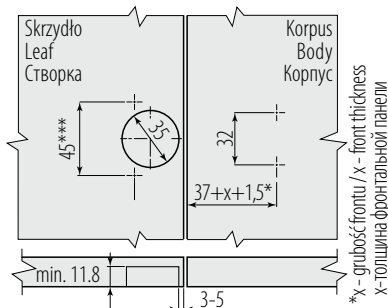

### Петля GTV. Внутренние двери

Index: ZP-BICN07...  
 [\*]\*\*

- \* Dostępne wysokości prowadnika H=0, H=2
- \* Available slider heights H=0, H=2
- \* Высота ответной планки H=0, H=2
- \*\* W sprzedaży z eurokrętami (ZE) lub bez (BE)
- \*\* Available on sale with or without Euro screws
- \*\* В продаже имеются с евро (ZE) и без еврошурупов (BE)
- \*\*\* Dostępny także w rozstawie 48 (na zamówienie)
- \*\*\* Available also in span of 48 (also available)
- \*\*\* Доступны с расстоянием между отверстиями крепления чашки - 48 мм (под заказ)
- Materiał: stal / Material: steel / Материал: сталь
- Dostępny na zamówienie w wersji rozkręconej (oddzielnie zawias, oddzielnie prowadnik)
- Available to order in dismantled version (hinge separately, slider separately)
- В продаже доступен вариант: отдельно петля, отдельно планка