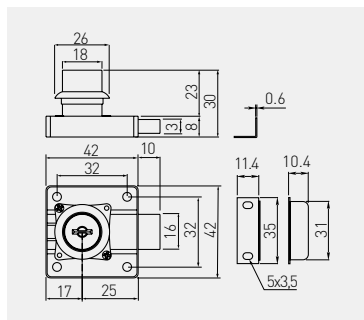

Zamek C-138 z kluczem cyfrowym Lock C-138 with key Замок C-138 с цифровым ключом

GTV

Kompatybilny z kluczem MASTER
Compatible with MASTER key
Подходит для ключа MASTER

ZZ-CF-138-01

chrom / chrome / хром

ZnAl, stal / ZnAl, steel / ZnAl, сталь