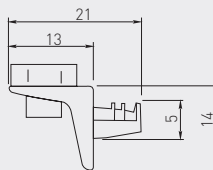

Podpórka SL12
Shelf support SL12
Полкодержатель SL12

Grubość szkła max 5 mm
Glass thickness, max. 5 mm
Толщина стекла макс. 5 мм

PP-S0L012-01

chrom / chrome / хром

ZnAl, tworzywo / ZnAl, plastic / ZnAl, пластмасса

Podpórka HS0
Shelf support HS0
Полкодержатель HS0

Grubość szkła max 5 mm
Glass thickness, max. 5 mm
Толщина стекла макс. 5 мм

PP-HS0006-01

chrom / chrome / хром

ZnAl