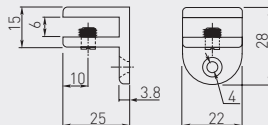

Podpórka SL12
Shelf support SL12
Полкодержатель SL12

Grubość szkła max 5 mm
Glass thickness, max. 5 mm
Толщина стекла макс. 5 мм

PP-S0L012-01

chrom / chrome / хром

ZnAl, tworzywo / ZnAl, plastic / ZnAl, пластмасса

Podpórka HS0
Shelf support HS0
Полкодержатель HS0

Grubość szkła max 5 mm
Glass thickness, max. 5 mm
Толщина стекла макс. 5 мм

PP-HS0006-01

chrom / chrome / хром

ZnAl