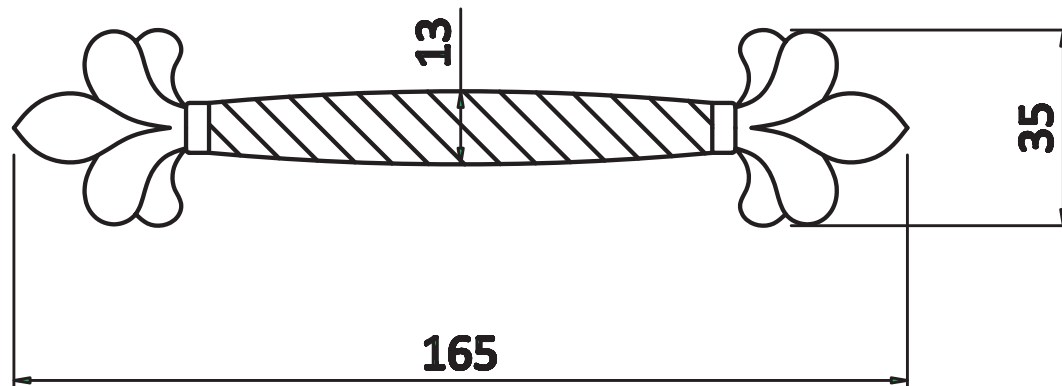

INDEX:	C:	L:
UZ-ROYAL3-96-10/03	96	165

Indeks / Index	UZ-ROYAL3-96-10/03		
Nazwa / Description	uchwyt meblowy		
Materiał / Material	ZnAl		
Pokrycie / Finish	galwanizowana		
	10/03		
Wymiary / Dimensions	165		
Opakowanie / Packing	karton		
Ilość / Quantity	10x25 szt.		
Waga/Weight	72g		
Zawartość/Contents	uchwyt + wkręty M4x22		
Skala / Scale		Str. / Page	1 / 1
Data / Date	2016-07-14	Format:	A4