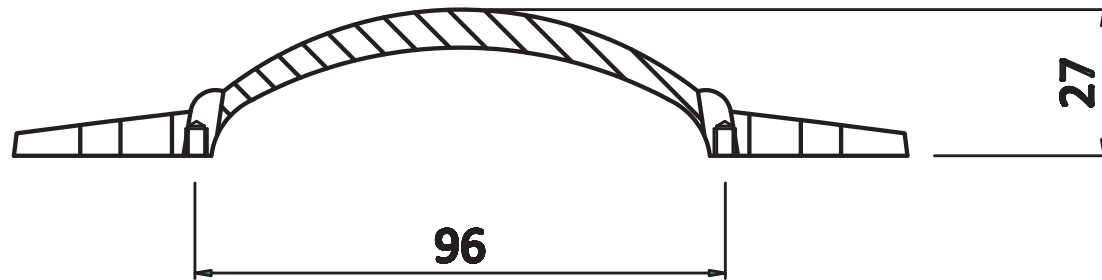

INDEX:	C:	L:
UZ-ROYAL3-96-10/03	96	165

Indeks / Index	UZ-ROYAL3-96-10/03		
Nazwa / Description	uchwyt meblowy		
Materiał / Material	ZnAl		
Pokrycie / Finish	galwanizowana		
	10/03		
Wymiary / Dimensions	165		
Opakowanie / Packing	karton		
Ilość / Quantity	10x25 szt.		
Waga/Weight	72g		
Zawartość/Contents	uchwyt + wkręty M4x22		
Skala / Scale		Str. / Page	1 / 1
Data / Date	2016-07-14	Format:	A4