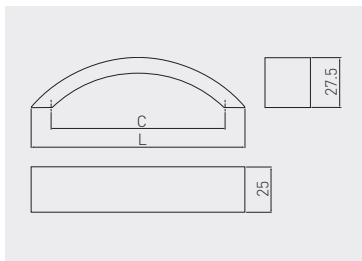

Uchwyt UA-337  
Handle UA-337  
Ручка UA-337

C mm	L mm			
		aluminium aluminium алюминий	czarny black чёрный	aluminium aluminium алюминий
96	116	UA-00-337096	UA-00-337096-20M	
128	146	UA-00-337128	UA-00-337128-20M	
160	180	UA-00-337160	UA-00-337160-20M	
192	212	UA-00-337192	UA-00-337192-20M	
224	244	UA-00-337224	UA-00-337224-20M	
256	275	UA-00-337256	UA-00-337256-20M	
320	340	UA-00-337320	UA-00-337320-20M	

Uchwyt UA-338  
Handle UA-338  
Ручка UA-338

C mm	L mm		
128	137	aluminium aluminium алюминий	aluminium aluminium алюминий
160	169	UA-00-338160	