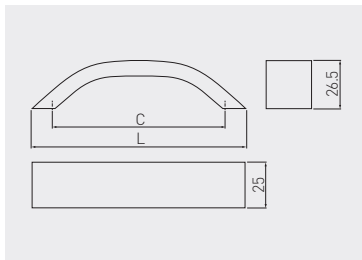

Uchwyt UA-337  
Handle UA-337  
Ручка UA-337

C mm	L mm			
		aluminium aluminium алюминий	czarny black чёрный	aluminium aluminium алюминий
96	116	UA-00-337096	UA-00-337096-20M	
128	146	UA-00-337128	UA-00-337128-20M	
160	180	UA-00-337160	UA-00-337160-20M	
192	212	UA-00-337192	UA-00-337192-20M	
224	244	UA-00-337224	UA-00-337224-20M	
256	275	UA-00-337256	UA-00-337256-20M	
320	340	UA-00-337320	UA-00-337320-20M	

Uchwyt UA-338  
Handle UA-338  
Ручка UA-338

C mm	L mm		
128	137	aluminium aluminium алюминий	aluminium aluminium алюминий
160	169	UA-00-338160	