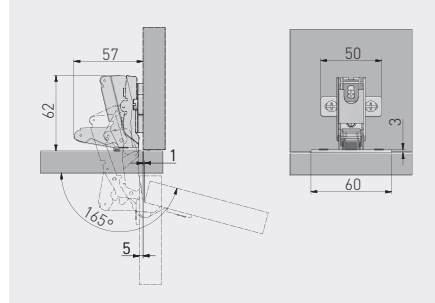

Zawias 165° KT  
Hinge 165° KT  
Петля 165° KT

ZP-KT165H2BE	H=2	—	—	nikiel nickel никель	stal steel сталь
ZP-KT165H2ZE		—	x 2		

Zawias uzupełniający 135° KT  
Complementary hinge 135° KT  
Петля для складных дверей 135° KT

ZP-KT135H2BE	H=2	—	—	nikiel nickel никель	stal, ZnAl steel, ZnAl сталь, ZnAl
ZP-KT135H2ZE		—	x 2		