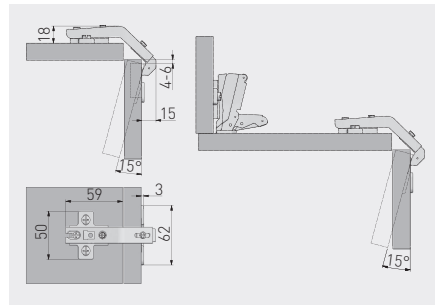

Zawias 165° KT  
Hinge 165° KT  
Петля 165° KT

ZP-KT165H2BE	H=2	—	—	nikiel nickel никель	stal steel сталь
ZP-KT165H2ZE		—	x 2		

Zawias uzupełniający 135° KT  
Complementary hinge 135° KT  
Петля для складных дверей 135° KT

ZP-KT135H2BE	H=2	—	—	nikiel nickel никель	stal, ZnAl steel, ZnAl сталь, ZnAl
ZP-KT135H2ZE		—	x 2		