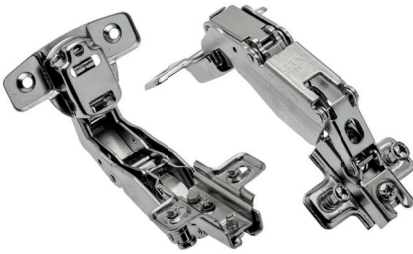

Zawias 165° KT  
Hinge 165° KT  
Петля 165° KT

ZP-KT165H2BE	H=2	—	—	nikiel nickel никель	stal steel сталь
ZP-KT165H2ZE		—	x 2		

Zawias uzupełniający 135° KT  
Complementary hinge 135° KT  
Петля для складных дверей 135° KT

ZP-KT135H2BE	H=2	—	—	nikiel nickel никель	stal, ZnAl steel, ZnAl сталь, ZnAl
ZP-KT135H2ZE		—	x 2		