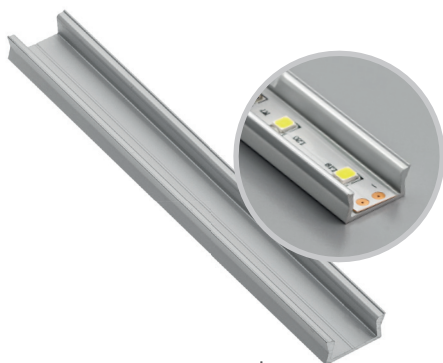

Profil GLAX nakładany mini
GLAX profile mini surface mounted
Профиль GLAX накладной мини

Taśma LED max 10 mm szerokości
LED strip width max 10 mm
Ширина светодиодной ленты не более 10 мм

PA-GLAXMNK-AL	2	profil profile профиль	srebrny / silver / серебристый	aluminium aluminium алюминий		
PA-GLAXMNK-AL-20M			czarny / black / черный			
PA-GLAXMNK-AL-10			biały / white / белый			
PA-GLAXMNK-AL-90			szampan / champagne / шампань			
PA-GLAXMNK3M-AL	3	ostonka mini cover mini крышка мини	srebrny / silver / серебристый			
PA-GLAXMNK3M-AL-20M			czarny / black / черный			
PA-GLAXMNK3M-AL-10			biały / white / белый			
PA-OSMLGLAXM-00	2	ostonka kwadratowa cover square крышка квадратная	mleczna / frosted / молочная		tworzywo plastic пластик	
PA-OSMLGLAXM3M-00	3		ostonka okrągła cover round крышка круглая	transparentna / transparent прозрачная		
PA-OSTRGLAXM-00	2			mleczna / frosted / молочная		
PA-OSTRGLAXM3M-00	3	zaślepka standard end cap standard заглушка стандартная	szary / gray / серый	ABS		
PA-OSMLGLAXMK-00	2		ostonka kwadratowa cover square крышка квадратная			biały / white / белый
PA-OSMLGLAXMO-00						ostonka okrągła cover round крышка круглая
PA-ZASGLAXMNK-00	-		zaślepka standard end cap standard заглушка стандартная		czarny mat / black matt / чёрный матовый	
PA-ZASGLAXMNK-10		szary / gray / серый				
PA-ZASGLAXMNK-90		szary / gray / серый				
PA-ZASGLAXMNK-20M	-	zaślepka kwadratowa end cap square заглушка квадратная	szary / gray / серый			
PA-ZASGLAXMNK-00			zaślepka okrągła end cap round заглушка круглая	szary / gray / серый		
PA-OSMLGLAXM-00	-	uchwyt mounting clip держатель	srebrny / silver / серебристый	Uchwyt / mounting clip / держатель:		
PA-OSMLGLAXM3M-00						

Ostonki / Covers / Крышки:

PA-OSMLGLAXM-00
PA-OSMLGLAXM3M-00

PA-OSTRGLAXM-00
PA-OSTRGLAXM3M-00

PA-OSMLGLAXMO-00

PA-OSMLGLAXMK-00

Zaślepki / End caps / Заглушки:

PA-ZASGLAXMNK-00

PA-ZASGLAXMNK-00