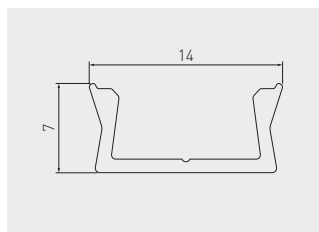

Profil GLAX nakładany mini
GLAX profile mini surface mounted
Профиль GLAX накладной мини

Taśma LED max 10 mm szerokości
LED strip width max 10 mm
Ширина светодиодной ленты не более 10 мм

PA-GLAXMNK-AL	2	profil profile профиль	srebrny / silver / серебристый	aluminium aluminium алюминий		
PA-GLAXMNK-AL-20M			czarny / black / черный			
PA-GLAXMNK-AL-10			biały / white / белый			
PA-GLAXMNK-AL-90			szampan / champagne / шампань			
PA-GLAXMNK3M-AL	3	ostonka mini cover mini крышка мини	srebrny / silver / серебристый			
PA-GLAXMNK3M-AL-20M			czarny / black / черный			
PA-GLAXMNK3M-AL-10			biały / white / белый			
PA-OSMLGLAXM-00	2	ostonka kwadratowa cover square крышка квадратная	mleczna / frosted / молочная		tworzywo plastic пластик	
PA-OSMLGLAXM3M-00	3		ostonka okrągła cover round крышка круглая	transparentna / transparent прозрачная		
PA-OSTRGLAXM-00	2			mleczna / frosted / молочная		
PA-OSTRGLAXM3M-00	3	zaślepka standard end cap standard заглушка стандартная	szary / gray / серый	ABS		
PA-OSMLGLAXMK-00	2		ostonka kwadratowa cover square крышка квадратная			biały / white / белый
PA-OSMLGLAXMO-00						ostonka okrągła cover round крышка круглая
PA-ZASGLAXMNK-00	-		zaślepka standard end cap standard заглушка стандартная		czarny mat / black matt / чёрный матовый	
PA-ZASGLAXMNK-10		szary / gray / серый				
PA-ZASGLAXMNK-90		szary / gray / серый				
PA-ZASGLAXMNK-20M	-	zaślepka kwadratowa end cap square заглушка квадратная	szary / gray / серый			
PA-ZASGLAXMNK-00			zaślepka okrągła end cap round заглушка круглая	szary / gray / серый		
PA-OSMLGLAXM-00	-	uchwyt mounting clip держатель	srebrny / silver / серебристый	Uchwyt / mounting clip / держатель:		
PA-OSMLGLAXM3M-00						