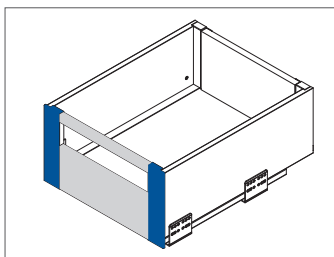

Комплект для високої внутрішньої шухляди

PB-AXISPRO-ZESWEW-C AXISPRO	110	1200	антрацит	сталь
PB-AXISPRO-ZESWEW-C1 AXISPRO			білий