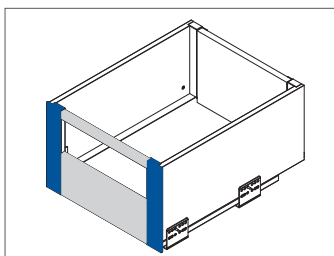

Комплект для найвищої внутрішньої шухляди

PB-AXISPRO-ZESWEW-D AXISPRO	110	1200	антрацит	сталь
PB-AXISPRO-ZESWEW-D1 AXISPRO			білий