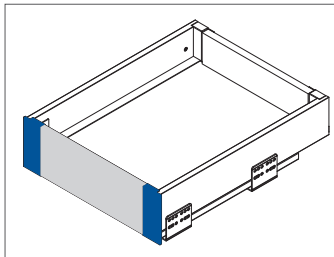

Комплект для низької внутрішньої шухляди

PB-AXISPRO-ZESWEW-A AXISPRO	110	1200	антрацит	сталь
PB-AXISPRO-ZESWEW-A1 AXISPRO			білий