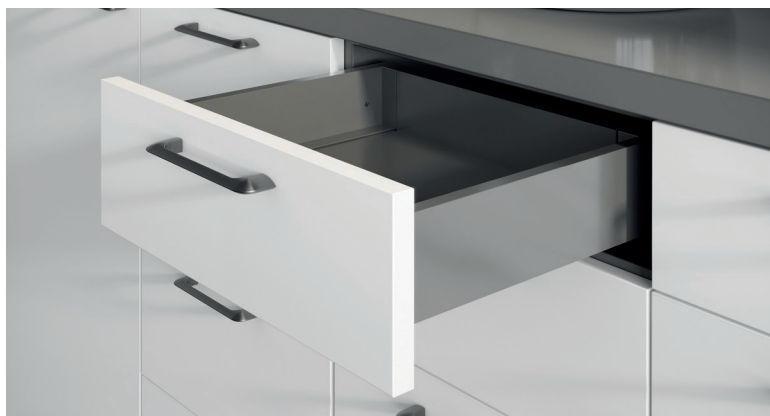

Комплект низької шухляди

PB-AXISPRO-KPL300A	300	86	антрацит
PB-AXISPRO-KPL350A	350		
PB-AXISPRO-KPL400A	400		
PB-AXISPRO-KPL450A	450		
PB-AXISPRO-KPL500A	500		
PB-AXISPRO-KPL550A	550		
PB-AXISPRO-KPL300A1	300		білий
PB-AXISPRO-KPL350A1	350		
PB-AXISPRO-KPL400A1	400		
PB-AXISPRO-KPL450A1	450		
PB-AXISPRO-KPL500A1	500		
PB-AXISPRO-KPL550A1	550