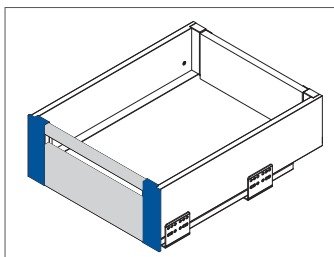

Комплект для внутрішньої середньої шухляди

PB-AXISPRO-ZESWEW-B AXISPRO	95	1200	антрацит	сталь
PB-AXISPRO-ZESWEW-B1 AXISPRO			білий