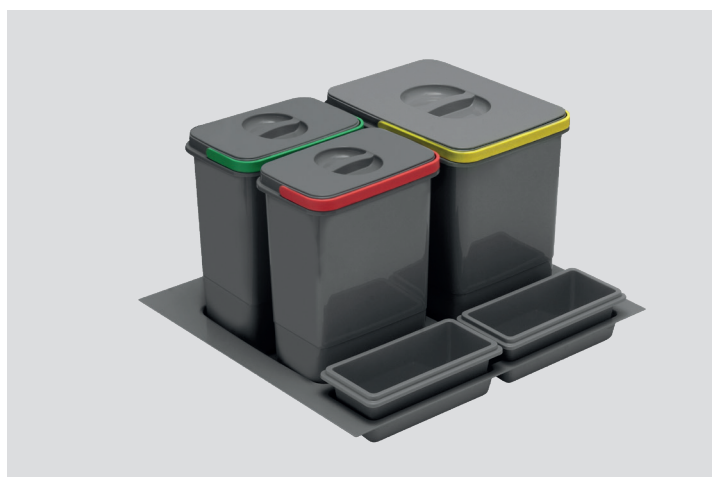

Ми можемо встановити до шуфляди AXIS PRO всі сегрегатори Multino

(за умови, що висота фасаду перевищує 300 мм).

Сегрегатор Multino				
				
	mm			
PB-91104100B5-A	600	2X15L + 2 контейнери	антрацит	пластик
PB-91114100B5-A		1X15L+2X7L+2 контейнери		
PB-91164100B5-A	800	3X15L+3 контейнери		
PB-91634100B5V-A		3X15L + 3 контейнери		
PB-91644100B5V-A		2X15L+2X7 + 3 контейнери		