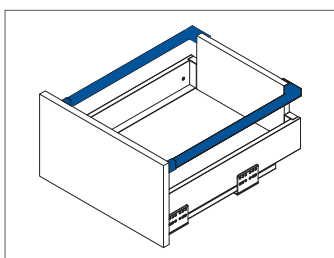

релінг повздовжній (для всіх високих шухляд)

PB-AXISPRO-RELKW300	300	антрацит
PB-AXISPRO-RELKW350	350	
PB-AXISPRO-RELKW400	400	
PB-AXISPRO-RELKW450	450	
PB-AXISPRO-RELKW500	500	
PB-AXISPRO-RELKW550	550	
PB-AXISPRO-RELKW300-10	300	білий
PB-AXISPRO-RELKW350-10	350	
PB-AXISPRO-RELKW400-10	400	
PB-AXISPRO-RELKW450-10	450	
PB-AXISPRO-RELKW500-10	500	
PB-AXISPRO-RELKW550-10	550