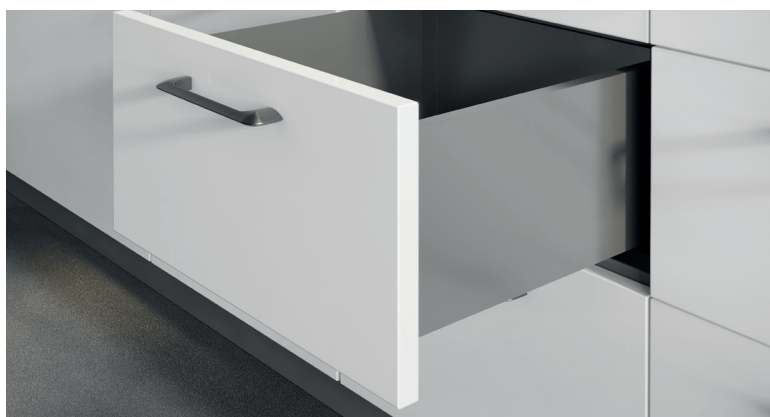

Комплект високої шухляди

PB-AXISPRO-KPL300C	300	168	антрацит
PB-AXISPRO-KPL350C	350		
PB-AXISPRO-KPL400C	400		
PB-AXISPRO-KPL450C	450		
PB-AXISPRO-KPL500C	500		
PB-AXISPRO-KPL550C	550		
PB-AXISPRO-KPL300C1	300		білий
PB-AXISPRO-KPL350C1	350		
PB-AXISPRO-KPL400C1	400		
PB-AXISPRO-KPL450C1	450		
PB-AXISPRO-KPL500C1	500		
PB-AXISPRO-KPL550C1	550