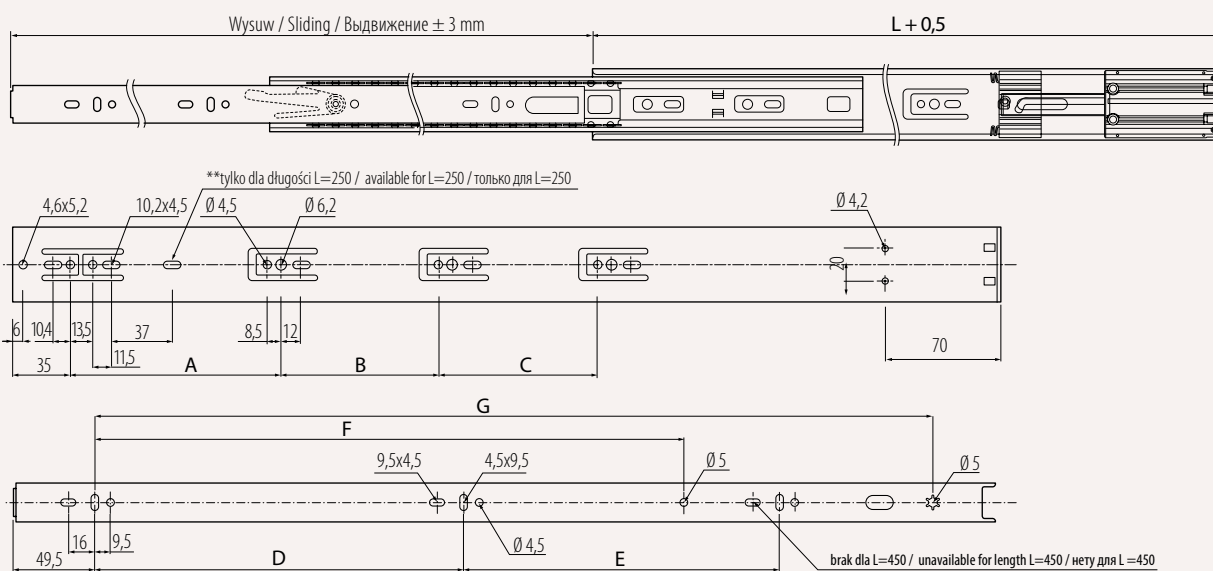

Prowadnica kulkowa ze spowalniczem 45 mm VERSALITE PLUS

Ball bearing slide with soft closing function 45 mm VERSALITE PLUS

Шариковая направляющая с функцией бесшумного самодоката 45 мм VERSALITE PLUS

Index: PK-L-H45...
(L)

- Pełny wysuw (pełny wysuw nie dotyczy długości 250-400 mm)
Full sliding (full extension does not apply to the length 250-400 mm)
Полное выдвижение (полное расширение не применяется к длине 250-400 мм)
- Opcja reset / Reset option / Функция сброса
- Nowy typ mechanizmu spowalniającego z funkcją cichego domknięcia
New type of soft closing system
Новый вид механизма с функцией бесшумного самодоката
- Łożysko kulowe / Ball bearing / Шариковый подшипник
- Dopuszczalne obciążenie 30 kg / Allowable load 30 kg / Допускаемая нагрузка - 30 кг
- Teleskopowa budowa prowadnika / Telescopic slider construction / Телескопическая структура
- Zaleca się montaż, w którym szerokość szuflady nie przekracza długości nominalnej prowadnicy.
It is recommended to install, when the width of the drawer, does not exceed the nominal length of the slide.
Ширина ящика не должна превышать номинальную длину направляющей.
- Materiał: stal / Material: steel / Материал: сталь

H=45

L=250, 300, 350, 400, 450, 500, 550, 600

L	Wysuw Sliding Выдвижение	A	B	C	D	E	F	G
250	148	-	-	-	-	-	-	149,5
300	248	96	-	-	64	-	-	200
350	315	72,5	55,5	-	96	-	-	249,5
400	380	128	55,5	-	128	-	242,5	300
450	446	128	96	-	160	125	-	349,5
500	496	128	96	64	192	128	-	400
550	546	128	96	96	192	192	334	449,5
600	596	128	96	128	224	192	358	500