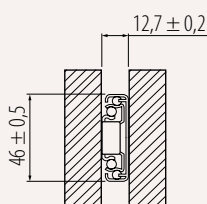

Prowadnica kulkowa ze spowalniczem 45 mm VERSALITE PLUS

Ball bearing slide with soft closing function 45 mm VERSALITE PLUS

Шариковая направляющая с функцией бесшумного самодоката 45 мм VERSALITE PLUS

Index: PK-L-H45...
(L)

- Pełny wysuw (pełny wysuw nie dotyczy długości 250-400 mm)
Full sliding (full extension does not apply to the length 250-400 mm)
Полное выдвижение (полное расширение не применяется к длине 250-400 мм)
- Opcja reset / Reset option / Функция сброса
- Nowy typ mechanizmu spowalniającego z funkcją cichego domknięcia
New type of soft closing system
Новый вид механизма с функцией бесшумного самодоката
- Łożysko kulowe / Ball bearing / Шариковый подшипник
- Dopuszczalne obciążenie 30 kg / Allowable load 30 kg / Допускаемая нагрузка - 30 кг
- Teleskopowa budowa prowadnika / Telescopic slider construction / Телескопическая структура
- Zaleca się montaż, w którym szerokość szuflady nie przekracza długości nominalnej prowadnicy.
It is recommended to install, when the width of the drawer, does not exceed the nominal length of the slide.
Ширина ящика не должна превышать номинальную длину направляющей.
- Materiał: stal / Material: steel / Материал: сталь

H=45

L=250, 300, 350, 400, 450, 500, 550, 600

L	Wysuw Sliding Выдвижение	A	B	C	D	E	F	G
250	148	-	-	-	-	-	-	149,5
300	248	96	-	-	64	-	-	200
350	315	72,5	55,5	-	96	-	-	249,5
400	380	128	55,5	-	128	-	242,5	300
450	446	128	96	-	160	125	-	349,5
500	496	128	96	64	192	128	-	400
550	546	128	96	96	192	192	334	449,5
600	596	128	96	128	224	192	358	500