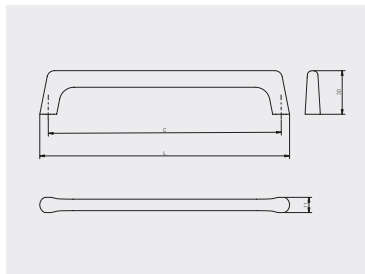

Uchwyt OCTAVIO
Handle OCTAVIO
Ручка OCTAVIO

MODERN

C mm	L mm					
C	L	chrom chrome хром	stal szcztokowana brushed steel шлифованная сталь	złoty szcztokowany brushed gold матовое золото	czarny matt black matt чёрный матовый	ZnAl
128	146	UZ-OCTAVIO-128-01	UZ-OCTAVIO-128-06	UZ-OCTAVIO-128-18	UZ-OCTAVIO-128-20M	
160	212	UZ-OCTAVIO-160-01	UZ-OCTAVIO-160-06	UZ-OCTAVIO-160-18	UZ-OCTAVIO-160-20M	
192		UZ-OCTAVIO-192-01	UZ-OCTAVIO-192-06	UZ-OCTAVIO-192-18	UZ-OCTAVIO-192-20M	