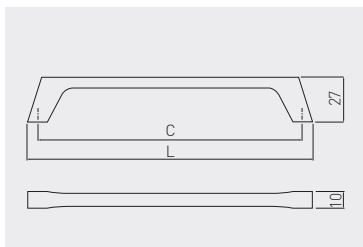

Uchwyt UZ-G2
Handle UZ-G2
Ручка UZ-G2

C mm	L mm			
		chrom chrome хром	stal szczotkowana brushed steel шлифованная сталь	ZnAl
160	172	UZ-G2-160-01	UZ-G2-160-06	
224	236	UZ-G2-224-01	UZ-G2-224-06	

Uchwyt TIVOLI
Handle TIVOLI
Ручка TIVOLI

C mm	L mm				
		chrom chrome хром	czarny chrom black chrome чёрный хром	tytan titanium титан	ZnAl
192	206	UZ-TIVOL-192-01	UZ-TIVOL-192-12	UZ-TIVOL-192-13	
320	334	UZ-TIVOL-320-01	UZ-TIVOL-320-12	UZ-TIVOL-320-13	