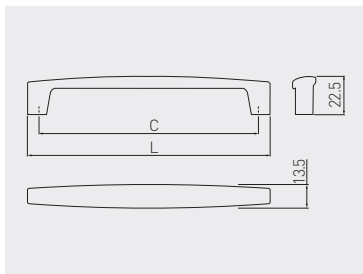

Uchwyt UZ-G2
Handle UZ-G2
Ручка UZ-G2

C mm	L mm			
		chrom chrome хром	stal szczotkowana brushed steel шлифованная сталь	ZnAl
160	172	UZ-G2-160-01	UZ-G2-160-06	
224	236	UZ-G2-224-01	UZ-G2-224-06	

Uchwyt TIVOLI
Handle TIVOLI
Ручка TIVOLI

C mm	L mm				
		chrom chrome хром	czarny chrom black chrome чёрный хром	tytan titanium титан	ZnAl
192	206	UZ-TIVOL-192-01	UZ-TIVOL-192-12	UZ-TIVOL-192-13	
320	334	UZ-TIVOL-320-01	UZ-TIVOL-320-12	UZ-TIVOL-320-13	