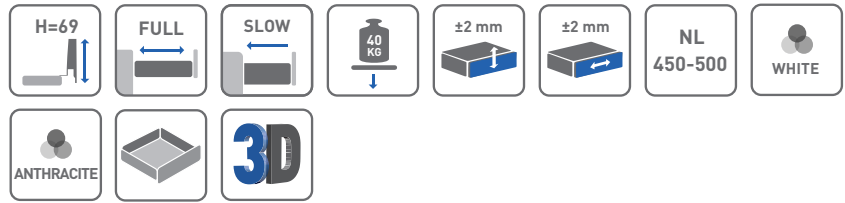

AXIS PRO — Szuflada piekarnikowa
AXIS PRO — Under oven drawer set
AXIS PRO — Ящик под духовку