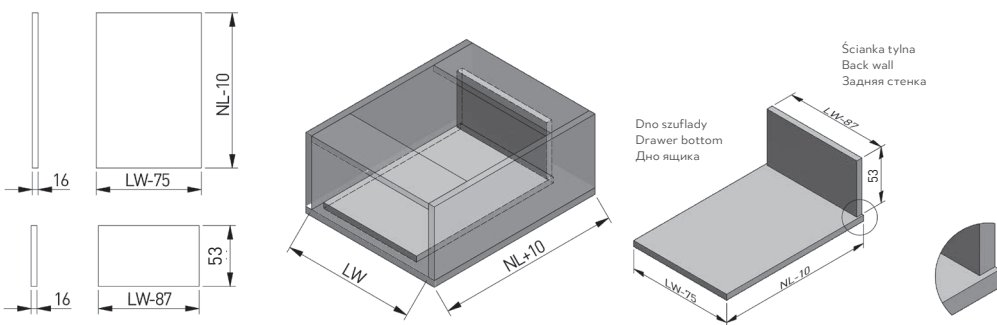

WYMIARY MONTAŻOWE / MOUNTING DIMENSIONS / УСТАНОВОЧНЫЕ РАЗМЕРЫ

NL	B
450	443
500	493

Uwagi montażowe / mounting information / техническое примечание:

Dla prawidłowego działania szuflady jej szerokość nie może przekraczać długości nominalnej prowadnicy.
 For proper drawer operation, the width of the drawer can not exceed the nominal slide length.
 Для правильной работы направляющей рекомендованная ширина ящика не должна превышать номинальной длины направляющей.

WYMIARY MONTAŻOWE / MOUNTING DIMENSIONS / УСТАНОВОЧНЫЕ РАЗМЕРЫ НИЗКОГО ЯЩИКА

Wymiary elementów szuflady dla płyty 16mm / Mounting dimensions of drawer back and bottom for 16 mm board /
 Монтажные размеры задней стенки и дна ящика для плиты 16 мм

Орса 1 / Option 1 / Вариант 1

Орса 2 / Option 2 / Вариант 2

LW - Wewnętrzna szerokość korpusu / Internal body width / Внутренняя ширина корпуса
 NL - Długość nominalna prowadnicy / Nominal slide length bearings / Номинальная длина