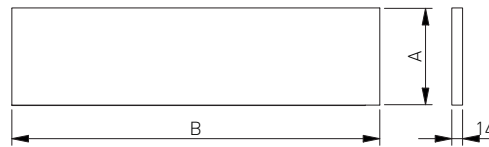

WYMIARY MONTAŻOWE / MOUNTING DIMENSIONS / УСТАНОВОЧНЫЕ РАЗМЕРЫ

NL	B
450	443
500	493

Uwagi montażowe / mounting information / техническое примечание:

Dla prawidłowego działania szuflady jej szerokość nie może przekraczać długości nominalnej prowadnicy.
 For proper drawer operation, the width of the drawer can not exceed the nominal slide length.
 Для правильной работы направляющей рекомендованная ширина ящика не должна превышать номинальной длины направляющей.

WYMIARY MONTAŻOWE / MOUNTING DIMENSIONS / УСТАНОВОЧНЫЕ РАЗМЕРЫ НИЗКОГО ЯЩИКА

Wymiary elementów szuflady dla płyty 16mm / Mounting dimensions of drawer back and bottom for 16 mm board /
 Монтажные размеры задней стенки и дна ящика для плиты 16 мм

Орса 1 / Option 1 / Вариант 1

Орса 2 / Option 2 / Вариант 2

LW - Wewnętrzna szerokość korpusu / Internal body width / Внутренняя ширина корпуса
 NL - Długość nominalna prowadnicy / Nominal slide length bearings / Номинальная длина