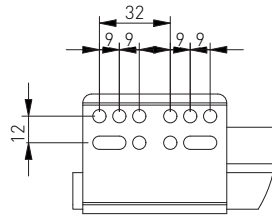

WYMIARY MONTAŻOWE / MOUNTING DIMENSIONS / УСТАНОВОЧНЫЕ РАЗМЕРЫ

NL	B
450	443
500	493

Uwagi montażowe / mounting information / техническое примечание:

Dla prawidłowego działania szuflady jej szerokość nie może przekraczać długości nominalnej prowadnicy.
 For proper drawer operation, the width of the drawer can not exceed the nominal slide length.
 Для правильной работы направляющей рекомендованная ширина ящика не должна превышать номинальной длины направляющей.

WYMIARY MONTAŻOWE / MOUNTING DIMENSIONS / УСТАНОВОЧНЫЕ РАЗМЕРЫ НИЗКОГО ЯЩИКА

Wymiary elementów szuflady dla płyty 16mm / Mounting dimensions of drawer back and bottom for 16 mm board /
 Монтажные размеры задней стенки и дна ящика для плиты 16 мм

Орса 1 / Option 1 / Вариант 1

Орса 2 / Option 2 / Вариант 2

LW - Wewnętrzna szerokość korpusu / Internal body width / Внутренняя ширина корпуса
 NL - Długość nominalna prowadnicy / Nominal slide length bearings / Номинальная длина