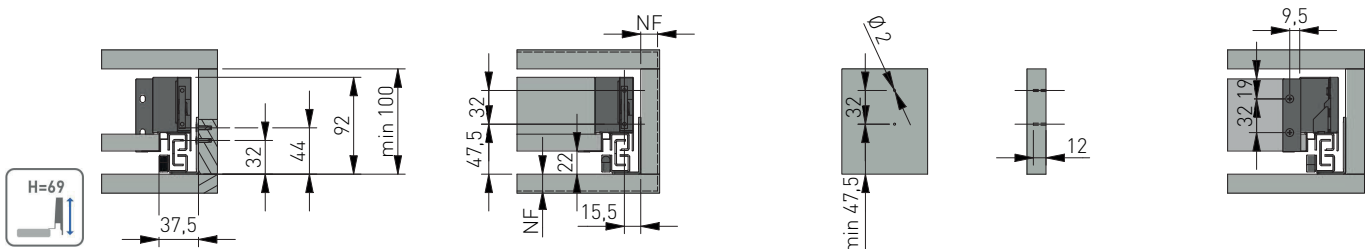

WYMIARY MONTAŻOWE / MOUNTING DIMENSIONS / УСТАНОВОЧНЫЕ РАЗМЕРЫ

NL	B
450	443
500	493

Uwagi montażowe / mounting information / техническое примечание:

Dla prawidłowego działania szuflady jej szerokość nie może przekraczać długości nominalnej prowadnicy.
 For proper drawer operation, the width of the drawer can not exceed the nominal slide length.
 Для правильной работы направляющей рекомендованная ширина ящика не должна превышать номинальной длины направляющей.

WYMIARY MONTAŻOWE / MOUNTING DIMENSIONS / УСТАНОВОЧНЫЕ РАЗМЕРЫ НИЗКОГО ЯЩИКА

Wymiary elementów szuflady dla płyty 16mm / Mounting dimensions of drawer back and bottom for 16 mm board /
 Монтажные размеры задней стенки и дна ящика для плиты 16 мм

Орса 1 / Option 1 / Вариант 1

Орса 2 / Option 2 / Вариант 2

LW - Wewnętrzna szerokość korpusu / Internal body width / Внутренняя ширина корпуса
 NL - Długość nominalna prowadnicy / Nominal slide length bearings / Номинальная длина