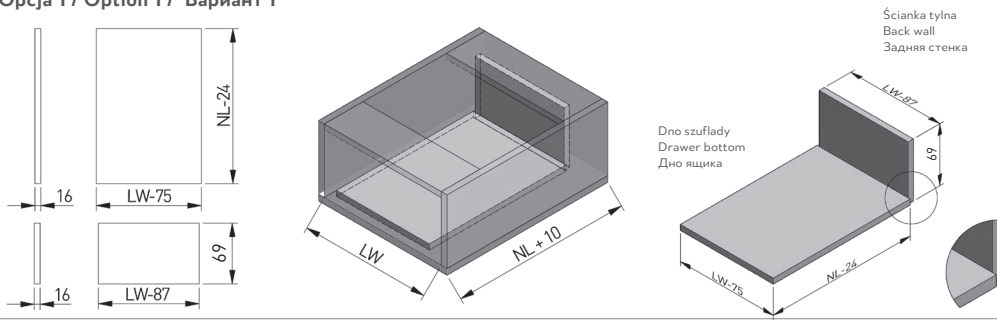

WYMIARY MONTAŻOWE / MOUNTING DIMENSIONS / УСТАНОВОЧНЫЕ РАЗМЕРЫ

NL	B
450	443
500	493

Uwagi montażowe / mounting information / техническое примечание:

Dla prawidłowego działania szuflady jej szerokość nie może przekraczać długości nominalnej prowadnicy.
 For proper drawer operation, the width of the drawer can not exceed the nominal slide length.
 Для правильной работы направляющей рекомендованная ширина ящика не должна превышать номинальной длины направляющей.

WYMIARY MONTAŻOWE / MOUNTING DIMENSIONS / УСТАНОВОЧНЫЕ РАЗМЕРЫ НИЗКОГО ЯЩИКА

Wymiary elementów szuflady dla płyty 16mm / Mounting dimensions of drawer back and bottom for 16 mm board /
 Монтажные размеры задней стенки и дна ящика для плиты 16 мм

Орса 1 / Option 1 / Вариант 1

Орса 2 / Option 2 / Вариант 2

LW - Wewnętrzna szerokość korpusu / Internal body width / Внутренняя ширина корпуса
 NL - Długość nominalna prowadnicy / Nominal slide length bearings / Номинальная длина