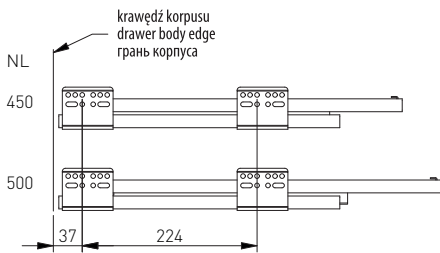

WYMIARY MONTAŻOWE / MOUNTING DIMENSIONS / УСТАНОВОЧНЫЕ РАЗМЕРЫ

NL	B
450	443
500	493

Uwagi montażowe / mounting information / техническое примечание:

Dla prawidłowego działania szuflady jej szerokość nie może przekraczać długości nominalnej prowadnicy.
 For proper drawer operation, the width of the drawer can not exceed the nominal slide length.
 Для правильной работы направляющей рекомендованная ширина ящика не должна превышать номинальной длины направляющей.

WYMIARY MONTAŻOWE / MOUNTING DIMENSIONS / УСТАНОВОЧНЫЕ РАЗМЕРЫ НИЗКОГО ЯЩИКА

Wymiary elementów szuflady dla płyty 16mm / Mounting dimensions of drawer back and bottom for 16 mm board /
 Монтажные размеры задней стенки и дна ящика для плиты 16 мм

Орса 1 / Option 1 / Вариант 1

Орса 2 / Option 2 / Вариант 2

LW - Wewnętrzna szerokość korpusu / Internal body width / Внутренняя ширина корпуса
 NL - Długość nominalna prowadnicy / Nominal slide length bearings / Номинальная длина