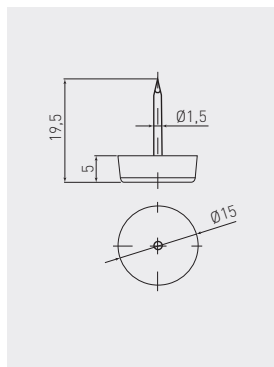

Ślizgacz WPJ z regulacją
Adjustable furniture slider WPJ
Опора WPJ с регулировкой

NM-WPJ22-D20

36 + 10

czarny / black / чёрный

tworzywo / plastic / пластмасса

Ślizgacz SLZ pojedynczy
Furniture slider SLZ single
Опора SLZ одинарная