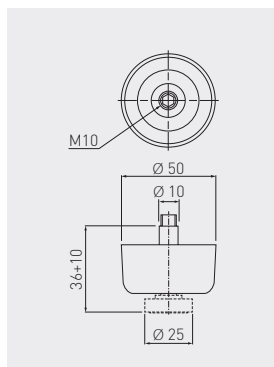

Ślizgacz WPJ z regulacją
Adjustable furniture slider WPJ
Опора WPJ с регулировкой

NM-WPJ22-D20

36 + 10

czarny / black / чёрный

tworzywo / plastic / пластмасса

Ślizgacz SLZ pojedynczy
Furniture slider SLZ single
Опора SLZ одинарная

BP-SLZIGW-10

czarny / black / чёрный

tworzywo / plastic / пластмасса