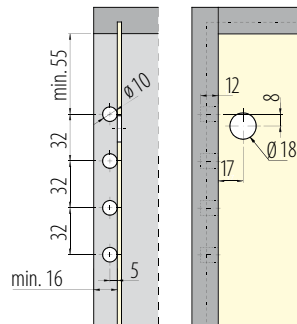

Pozycja montażu / Mounting position / Монтажные размеры