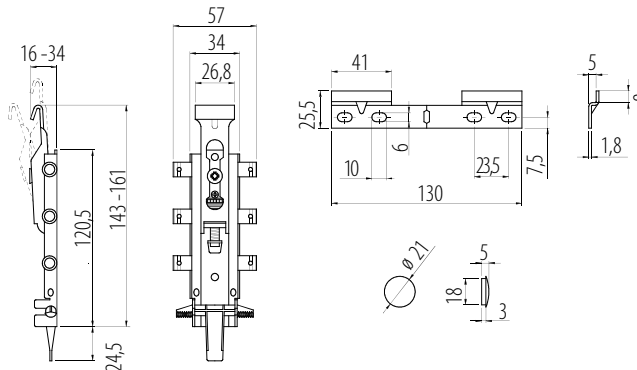

FORCE

zawieszka kuchenna

Zawieszka kuchenna FORCE Kitchen hanger FORCE авес кухонный FORCE

Index: ZK-FORCE-KPL

- Material: ZnAl, stal
  Material: ZnAl, steel
  Материал: ZnAl, сталь