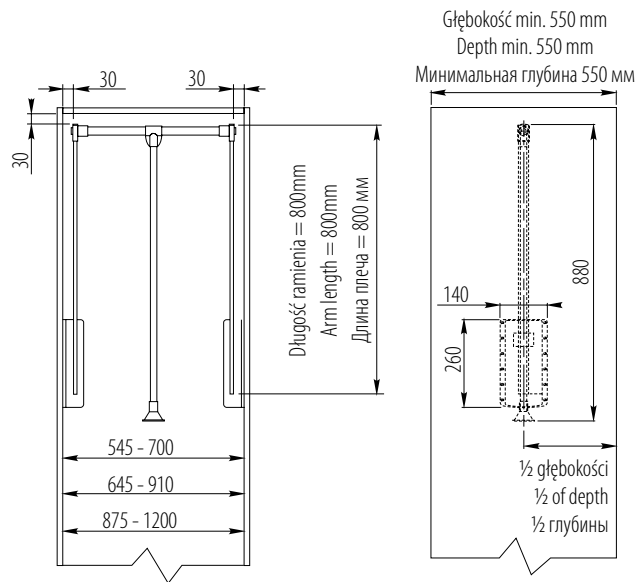

Pantograf z podnośnikiem olejowym

Pantograph with oil lift

Пантограф с масляным подъёмником

Index: PG-ST....-20*, PG-ST....-10*, PG-AL....-20**
(size) (size) (size)

- Dostępne dwie wersje: stalowa* i aluminiowa**
 Two version available: steel* and aluminium**
 Доступны два варианта: стальной* и алюминиевый**
- Obciążenie do 8 kg / Load up to 8 kg / загрузка до 8 кг
- Materiał: stal + aluminium
 Material: steel + aluminium
 Материал: сталь + алюминий

· Kolor:  
 Color: **10** **20**
 Цвет: **10** **20**

NOWOŚĆ / NEW / НОВИНКА

Metalowy odbojnik do pantografu

Metalbumper for pantographs
Стопор металлический

Dodawany bezpłatnie do pantografów GTV
Added free for GTV pantographs.
идёт бесплатно в комплекте с пантографами GTV.