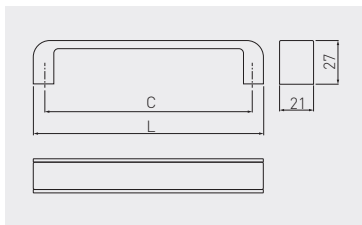

Uchwyt MONZA
Handle MONZA
Ручка MONZA

C mm	L mm	H mm				
			stal szczotkowana / chrom brushed steel / chrome шлифованная сталь / хром	biały / chrom white / chrome белый / хром	czarny / chrom black / chrome чёрный / хром	ZnAl, aluminium ZnAl, aluminium ZnAl, алюминий
16	29	28.5	UZ-MONZA16-06	UZ-MONZA16-10	UZ-MONZA16-20	
160	178	29	UZ-MONZA160-06	UZ-MONZA160-10	UZ-MONZA160-20	
256	274	33	UZ-MONZA256-06	UZ-MONZA256-10	UZ-MONZA256-20	
384	402	34	UZ-MONZA384-06	UZ-MONZA384-10	UZ-MONZA384-20	

Uchwyt MONA
Handle MONA
Ручка MONA

C mm	L mm			
		chrom / biały chrome / white хром / белый	chrom / czarny chrome / black хром / чёрный	ZnAl
128	142	UZ-MONA-128-01-10	UZ-MONA-128-01-20	
192	206	UZ-MONA-192-01-10	UZ-MONA-192-01-20	
256	270	UZ-MONA-256-01-10	UZ-MONA-256-01-20	