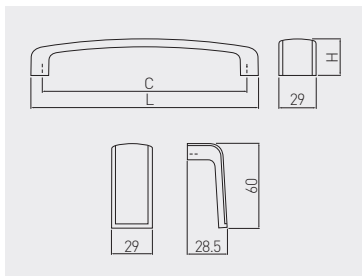

Uchwyt MONZA
Handle MONZA
Ручка MONZA

C mm	L mm	H mm				
			stal szczotkowana / chrom brushed steel / chrome шлифованная сталь / хром	biały / chrom white / chrome белый / хром	czarny / chrom black / chrome чёрный / хром	ZnAl, aluminium ZnAl, aluminium ZnAl, алюминий
16	29	28.5	UZ-MONZA16-06	UZ-MONZA16-10	UZ-MONZA16-20	
160	178	29	UZ-MONZA160-06	UZ-MONZA160-10	UZ-MONZA160-20	
256	274	33	UZ-MONZA256-06	UZ-MONZA256-10	UZ-MONZA256-20	
384	402	34	UZ-MONZA384-06	UZ-MONZA384-10	UZ-MONZA384-20	

Uchwyt MONA
Handle MONA
Ручка MONA

C mm	L mm			
		chrom / biały chrome / white хром / белый	chrom / czarny chrome / black хром / чёрный	ZnAl
128	142	UZ-MONA-128-01-10	UZ-MONA-128-01-20	
192	206	UZ-MONA-192-01-10	UZ-MONA-192-01-20	
256	270	UZ-MONA-256-01-10	UZ-MONA-256-01-20	