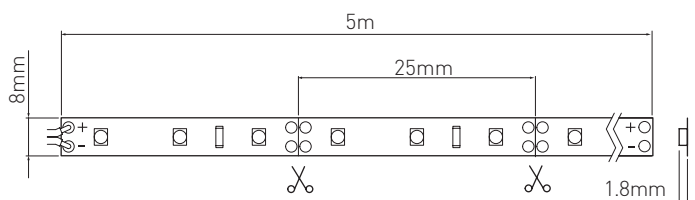

PL Taśma 600 LED, SMD 3528, IP 20, 48 W

EN 600 LED strip, SMD 3528, IP 20, 48 W

RU Светодиодная лента 600 LED, SMD 3528, IP 20, 48 W

FLASH LED

LD-3528-600-20-ZB	550 lm/m	● 6500 K
LD-3528-600-20-CB		● 3200 K

Rysunek techniczny produktu | Product technical drawing | Технический чертёж

Przykładowa aranżacja | Examples of arrangements | Применение

Przykładowy zestaw | Related products | Сопутствующие товары

LD-ZAS50W-30N PA-GLAXNK-AL PA-OSTRGLAX-00 AE-WLPR-60