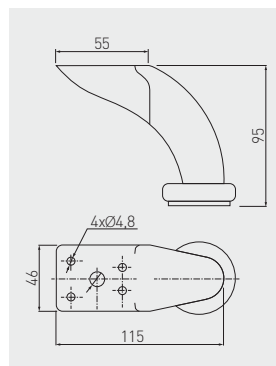

Nóżka STGC 50\*  
Leg STGC 50\*  
Ножка STGC 50\*

	 H mm			
NM-STGC50-95-01	95	chrom / chrome / хром	stal / steel / сталь	100

\* Dostępny na zamówienie / Available only for individual order / Доступен под заказ

Nóżka STGY 135  
Leg STGY 135  
Ножка STGY 135

	 H mm			
NM-STGY135-100-01	100	chrom / chrome / хром	stal, tworzywo steel, plastic сталь, пластик	50
NM-STGY135-130-01*	130			
NM-STGY135-150-01*	150			

\* Dostępny na zamówienie / Available only for individual order / Доступен под заказ