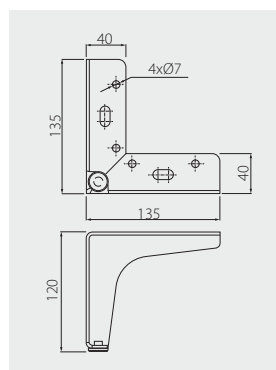

Nóżka STGC 50\*  
Leg STGC 50\*  
Ножка STGC 50\*

	 H mm			
NM-STGC50-95-01	95	chrom / chrome / хром	stal / steel / сталь	100

\* Dostępny na zamówienie / Available only for individual order / Доступен под заказ

Nóżka STGY 135  
Leg STGY 135  
Ножка STGY 135

	 H mm			
NM-STGY135-100-01	100	chrom / chrome / хром	stal, tworzywo steel, plastic сталь, пластик	50
NM-STGY135-130-01*	130			
NM-STGY135-150-01*	150			

\* Dostępny na zamówienie / Available only for individual order / Доступен под заказ