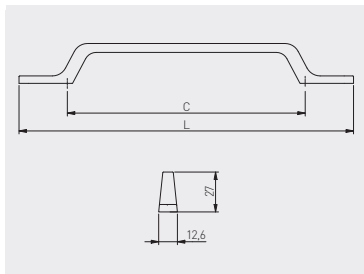

Uchwyt FLAVIO  
Handle FLAVIO  
Ручка FLAVIO

NEW

 C mm	 L mm					
		chrom chrome хром	stal szczotkowana brushed steel шлифованная сталь	złoty mosiądz golden brass золотая латунь	czarny mat black matt чёрный матовый	ZnAl
96	161	UZ-FLAVIO-96-01	UZ-FLAVIO-96-06	UZ-FLAVIO-96-16	UZ-FLAVIO-96-20M	
128	193	UZ-FLAVIO-128-01	UZ-FLAVIO-128-06	UZ-FLAVIO-128-16	UZ-FLAVIO-128-20M	
160	225	UZ-FLAVIO-160-01	UZ-FLAVIO-160-06	UZ-FLAVIO-160-16	UZ-FLAVIO-160-20M	