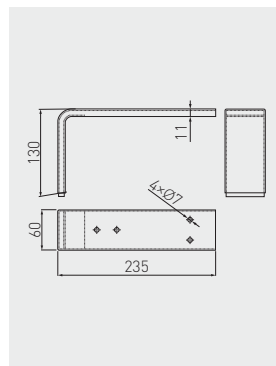

Nóżka STOMP  
Leg STOMP  
Ножка STOMP

NM-STOMP-100-01*	100	chrom / chrome / хром	stal steel сталь	100
NM-STOMP-120-10*	120	biały / white / белый		60
NM-STOMP-120-20		czarny / black / чёрный		
NM-STOMP-130-01*	130	chrom / chrome / хром		
NM-STOMP-130-06*		stal szczotkowana / brushed steel / шлифованная сталь		
NM-STOMP-130-20*	czarny / black / чёрный			
NM-STOMP-150-01*	150	chrom / chrome / хром		
NM-STOMP-160-01*	160	chrom / chrome / хром		
NM-STOMP-160-06*		stal szczotkowana / brushed steel / шлифованная сталь		
NM-STOMP-160-20*		czarny / black / чёрный		

\*Dostępny na zamówienie / Available only for individual order / Доступен под заказ

Nóżka MDN-D4  
Leg MDN-D4  
Ножка MDN-D4

NM-MDN-D4-01	130	chrom / chrome / хром	stal / steel / сталь	25
--------------	-----	-----------------------	----------------------	----