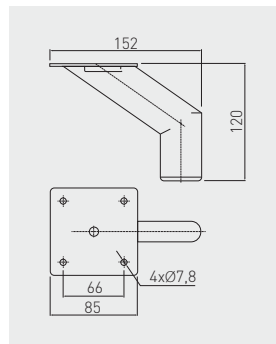

Nóżka STOMP  
Leg STOMP  
Ножка STOMP

NM-STOMP-100-01*	100	chrom / chrome / хром	stal steel сталь	100
NM-STOMP-120-10*	120	biały / white / белый		60
NM-STOMP-120-20		czarny / black / чёрный		
NM-STOMP-130-01*	130	chrom / chrome / хром		
NM-STOMP-130-06*		stal szczotkowana / brushed steel / шлифованная сталь		
NM-STOMP-130-20*	czarny / black / чёрный			
NM-STOMP-150-01*	150	chrom / chrome / хром		
NM-STOMP-160-01*	160	chrom / chrome / хром		
NM-STOMP-160-06*		stal szczotkowana / brushed steel / шлифованная сталь		
NM-STOMP-160-20*		czarny / black / чёрный		

\*Dostępny na zamówienie / Available only for individual order / Доступен под заказ

Nóżka MDN-D4  
Leg MDN-D4  
Ножка MDN-D4

NM-MDN-D4-01	130	chrom / chrome / хром	stal / steel / сталь	25
--------------	-----	-----------------------	----------------------	----