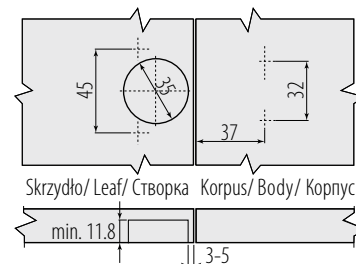

Zawias GTV clip-on. Drzwi bliźniacze

GTV hinge, clip-on. Twin door

Петля GTV с клипом. Двойные дверцы

Index: ZP-CONL08-...
[*]

- * W sprzedaży z eurowkrętami (ZE) lub bez (BE)
- * Available on sale with (ZE) or without (BE) Euro screws
- * В продаже имеются с евро (ZE) и без еврошурупов (BE)
- Dostępne wysokości prowadnika H=2
- Available slider heights H=2
- Высота ответной планки H=2
- Materiał: stal
- Material: steel
- Материал: сталь

Drzwi otwarte / Door opened / Открытые дверцы

Drzwi zamknięte / Door closed / Закрытые дверцы

Skrzydło / Leaf / Створка Korpus / Body / Корпус

min. 11.8

3-5

Wymiary montażowe / Mounting dimensions / Монтажные размеры