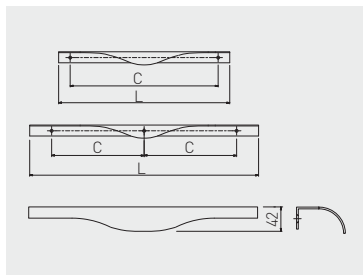

Uchwyt METRON
Handle METRON
Ручка METRON

C
mm

L
mm

C mm	L mm	chrom chrome хром	aluminium aluminium алюминий	aluminium aluminium алюминий
256	296	UA-METRO-256-296-18-01	UA-METRO-256-296-18-05	
320	396	UA-METRO-320-396-18-01	UA-METRO-320-396-18-05	
2 x 224*	496	UA-METRO-224-496-18-01	UA-METRO-224-496-18-05	
2 x 256*	596	UA-METRO-256-596-18-01	UA-METRO-256-596-18-05	
2 x 352*	796	UA-METRO-352-796-18-01	UA-METRO-352-796-18-05	

* Mocowanie na 3 wkręty / Mounted with 3 screws / Крепление на 3 самореза

Uchwyt PICADO
Handle PICADO
Ручка PICADO

C
mm

L
mm

C mm	L mm	czarny mat black matt чёрный матовый	aluminium aluminium алюминий
256	296	UA-PICADO-256-296-20M	aluminium aluminium алюминий
320	396	UA-PICADO-320-396-20M	
2 x 224*	496	UA-PICADO-224-496-20M	
2 x 256*	596	UA-PICADO-256-596-20M	
2 x 352*	796	UA-PICADO-352-796-20M	

* Mocowanie na 3 wkręty / Mounted with 3 screws / Крепление на 3 самореза