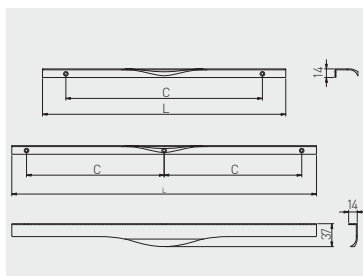

Uchwyt METRON
Handle METRON
Ручка METRON

C
mm

L
mm

C mm	L mm	chrom chrome хром	aluminium aluminium алюминий	aluminium aluminium алюминий
256	296	UA-METRO-256-296-18-01	UA-METRO-256-296-18-05	
320	396	UA-METRO-320-396-18-01	UA-METRO-320-396-18-05	
2 x 224*	496	UA-METRO-224-496-18-01	UA-METRO-224-496-18-05	
2 x 256*	596	UA-METRO-256-596-18-01	UA-METRO-256-596-18-05	
2 x 352*	796	UA-METRO-352-796-18-01	UA-METRO-352-796-18-05	

* Mocowanie na 3 wkręty / Mounted with 3 screws / Крепление на 3 самореза

Uchwyt PICADO
Handle PICADO
Ручка PICADO

C
mm

L
mm

C mm	L mm	czarny mat black matt чёрный матовый	aluminium aluminium алюминий
256	296	UA-PICADO-256-296-20M	aluminium aluminium алюминий
320	396	UA-PICADO-320-396-20M	
2 x 224*	496	UA-PICADO-224-496-20M	
2 x 256*	596	UA-PICADO-256-596-20M	
2 x 352*	796	UA-PICADO-352-796-20M	

* Mocowanie na 3 wkręty / Mounted with 3 screws / Крепление на 3 самореза