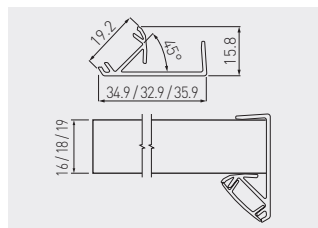

Profil GLAX kątowy, nabijany, jednostronny  
 GLAX aluminium edge profile – single-sided  
 Профиль LED GLAX торцевой, односторонний

	BOARD mm	L m			
PA-GLAXNBJ2M16-AL	16	2	profil profile профиль	srebrny silver серебристый	aluminium aluminium алюминий
PA-GLAXNBJ3M16-AL	16	3			
PA-GLAXNBJ3M-AL	18	3			
PA-GLAXNBJ2M19-AL	19	2			
PA-GLAXNBJ3M19-AL	19	3			
PA-OSMLGLAX-00	-	2	ostonka cover крышка	mleczna frosted молочная	tworzywo plastic пластик
PA-OSMLGLAX3M-00	-	3		transparentna transparent прозрачная	
PA-OSTRGLAX-00	-	2			
PA-OSTRGLAX3M-00	-	3			