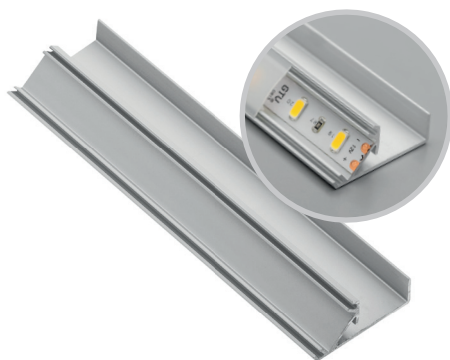

Profil GLAX kątowy, nabijany, jednostronny  
 GLAX aluminium edge profile – single-sided  
 Профиль LED GLAX торцевой, односторонний

	BOARD mm	L m			
PA-GLAXNBJ2M16-AL	16	2	profil profile профиль	srebrny silver серебристый	aluminium aluminium алюминий
PA-GLAXNBJ3M16-AL	16	3			
PA-GLAXNBJ3M-AL	18	3			
PA-GLAXNBJ2M19-AL	19	2			
PA-GLAXNBJ3M19-AL	19	3			
PA-OSMLGLAX-00	-	2	ostonka cover крышка	mleczna frosted молочная	tworzywo plastic пластик
PA-OSMLGLAX3M-00	-	3		transparentna transparent прозрачная	
PA-OSTRGLAX-00	-	2			
PA-OSTRGLAX3M-00	-	3			

Ostonki / Covers / Крышки:

PA-OSMLGLAX-00  
 PA-OSMLGLAX3M-00

PA-OSTRGLAX-00  
 PA-OSTRGLAX3M-00