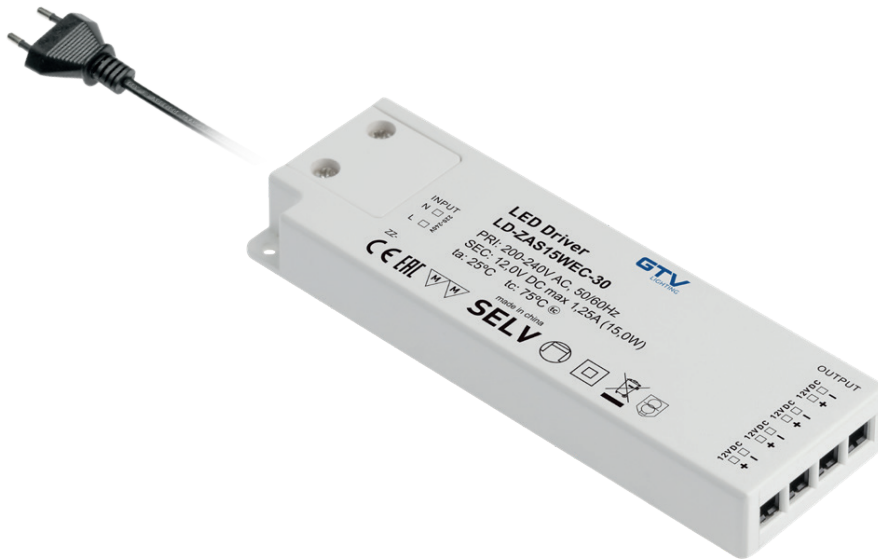

PL Zasilacz LED / EN LED power feeder / DE LED-Netzgerät / RU Светодиодный блок питания / CS LED napájecí zdroj / SK Zdroj LED / HU LED tápegység / HR LED napajanje / FR Alimentation LED / ES Alimentador LED / IT Alimentatore LED / RO Sursă de alimentare LED / LT LED maitinimo blokas / LV LED barošanas bloks / ET LED toiteplokk / PT Fonte de alimentação LED / BE Светлодыёдны блок сілкавання / UK Світлодіодний блок живлення / BG Захранващо устройство за LED осветление / SL Napajalnik LED / BS LED napajanje / SRP LED napajanje / SR LED напајање / MK LED Напојување / MO Sursă de alimentare LED

**EASY CLICK**

Folder	max	i	A	LxWxH	Weight	Barcode	
LD-ZAS09WEC-30	9 W	3 miniAMP	0,75 A	103 x 41 x 12mm	tworzywo, plastic, пластик, пластик	110 g	5902801360664
LD-ZAS15WEC-30	15 W	4 miniAMP	1,25 A	129 x 42 x 16 mm		130 g	5902801361876
LD-ZAS20WEC-30	20 W		1,67 A	129 x 42 x 16 mm		140 g	5902801369872
LD-ZAS30WEC-30	30 W	6 miniAMP	2,5 A	160 x 50 x 18 mm		190 g	5902801370038
LD-ZAS60WEC-30	60 W		5 A	190 x 62 x 21 mm		290 g	5902801369995