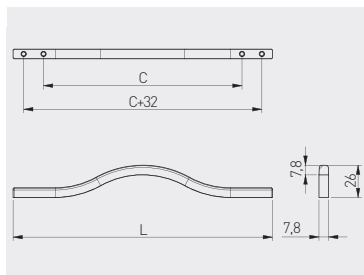

Uchwyt VITO
Handle VITO
Ручка VITO

NEW

C
mm

L
mm

C mm	L mm	chrom chrome хром	aluminium aluminium алюминий	antyczne srebro antique silver античное серебро	ZnAl
160	193	UZ-VITO-160-01	UZ-VITO-160-05	UZ-VITO-160-07	ZnAl
288	225	UZ-VITO-288-01	UZ-VITO-288-05	UZ-VITO-288-07	

C
mm

L
mm

C mm	L mm	czarny chrom black chrome чёрный хром	czarny mat black matt чёрный матовый	ZnAl
160	193	UZ-VITO-160-12	UZ-VITO-160-20M	ZnAl
288	225	UZ-VITO-288-12	UZ-VITO-288-20M	