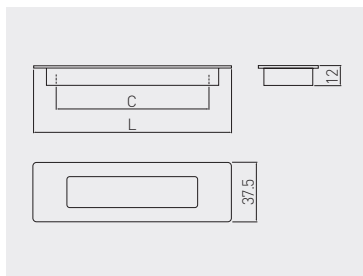

Uchwyt UA-326
Handle UA-326
Ручка UA-326

C mm	L mm					
96	108	aluminium / chrom aluminium / chrome алюминий / хром	aluminium aluminium алюминий	czarny black чёрный	aluminium aluminium алюминий	
128	140	UA-01-326128-V1	UA-00-326128	UA-00-326128-20M		
160	172	UA-01-326160	*	UA-00-326160-20M		

* Produkt dostępny na indywidualne zamówienie / Available for special orders / Товар доступен под заказ

Uchwyt UZ-E6
Handle UZ-E6
Ручка UZ-E6

C mm	L mm					
96	124	chrom chrome хром	aluminium aluminium алюминий	stal szczotkowana brushed steel шлифованная сталь	ZnAl	
128	155	UZ-E6-128-01	UZ-E6-128-05	UZ-E6-128-06		
160	186	UZ-E6-160-01	UZ-E6-160-05	UZ-E6-160-06		