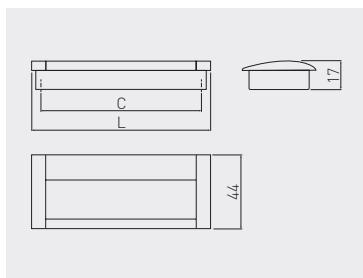

Uchwyt UA-326
Handle UA-326
Ручка UA-326

C mm	L mm					
96	108	aluminium / chrom aluminium / chrome алюминий / хром	aluminium aluminium алюминий	czarny black чёрный	aluminium aluminium алюминий	
128	140	UA-01-326128-V1	UA-00-326128	UA-00-326128-20M		
160	172	UA-01-326160	*	UA-00-326160-20M		

* Produkt dostępny na indywidualne zamówienie / Available for special orders / Товар доступен под заказ

Uchwyt UZ-E6
Handle UZ-E6
Ручка UZ-E6

C mm	L mm					
96	124	chrom chrome хром	aluminium aluminium алюминий	stal szczotkowana brushed steel шлифованная сталь	ZnAl	
128	155	UZ-E6-128-01	UZ-E6-128-05	UZ-E6-128-06		
160	186	UZ-E6-160-01	UZ-E6-160-05	UZ-E6-160-06		