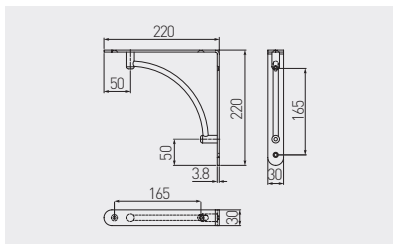

Podrórka WB-25 pod półkę
Shelf support bracket WB-25
Полкодержатель WB-25

WB-073025-01	30 / 2 szt. 30 / 2 pcs.	chrom / chrome / хром	stal / steel / сталь
WB-073025-06	30 / 2 шт.	stal szcztokowana / brushed steel / шлифованная сталь	

Podrórka WB-26 pod półkę
Shelf support bracket WB-26
Полкодержатель WB-26

WB-073026-01	30 / 2 szt. 30 / 2 pcs.	chrom / chrome / хром	stal / steel / сталь
WB-073026-06	30 / 2 шт.	stal szcztokowana / brushed steel / шлифованная сталь	