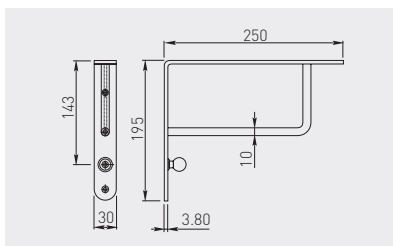

Podrórka WB-25 pod półkę
Shelf support bracket WB-25
Полкодержатель WB-25

WB-073025-01	30 / 2 szt. 30 / 2 pcs.	chrom / chrome / хром	stal / steel / сталь
WB-073025-06	30 / 2 шт.	stal szcztokowana / brushed steel / шлифованная сталь	

Podrórka WB-26 pod półkę
Shelf support bracket WB-26
Полкодержатель WB-26

WB-073026-01	30 / 2 szt. 30 / 2 pcs.	chrom / chrome / хром	stal / steel / сталь
WB-073026-06	30 / 2 шт.	stal szcztokowana / brushed steel / шлифованная сталь	