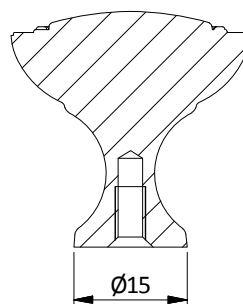

A-A (1 : 1)

Indeks / Index	GA-IMPER-1-..		
Nazwa / Description	gałka meblowa		
Materiał / Material	aluminium		
Pokrycie / Finish	galwanizowana		
	02/11		
Wymiary / Dimensions	-		
Opakowanie / Packing	karton		
Ilość / Quantity			
Skala / Scale	2 : 1	Str. / Page	1 / 1
Data / Date	2016-05-06	Format:	A4