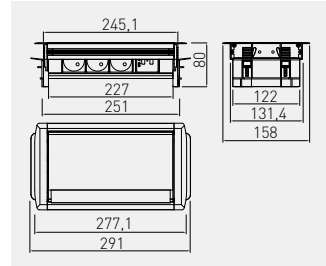

Przedłużacz biurkowy przepustowy z USB
 Through-desk power socket letterbox brush cable access with USB
 Настольный удлинитель с пропуском под кабель с USB

AE-PBC3GS-53BKS

AE-PBC3GS2U-53BKS

AE-PBC3GS-53BKS	schuko	-	aluminium aluminium алюминий	aluminium, tworzywo aluminium, plastic алюминий, пластмасса
AE-PBC3GU-53BKS	french	-		
AE-PBC3GS2U-53BKS	schuko	USB	aluminium aluminium алюминий	aluminium, tworzywo aluminium, plastic алюминий, пластмасса
AE-PBC3GU2U-53BKS	french	USB		