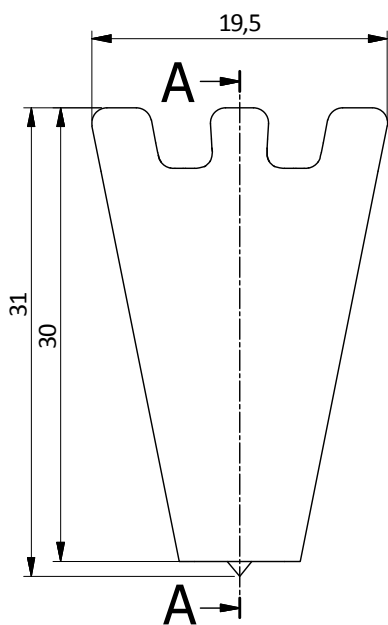

TABELA 1	
INDEX	POKRYCIE
GZ-GANZA-1-01	chrom
GZ-GANZA-1-05	aluminium
GZ-GANZA-1-12	czarny chrom
GZ-GANZA-1-10	biały

A-A ( 2 )

Indeks / Index	GZ-GANZA-1-...-...		
Nazwa / Description	Gałka znalowa GANZA		
Materiał / Material	ZnAl		
Pokrycie / Finish	Tabela 1		
Wymiary / Dimensions	31		
Opakowanie / Packing	karton		
Ilość / Quantity	250 szt.		
Skala / Scale	2 : 1	Str. / Page	1 / 1
Data / Date	2016-07-26	Format:	A4