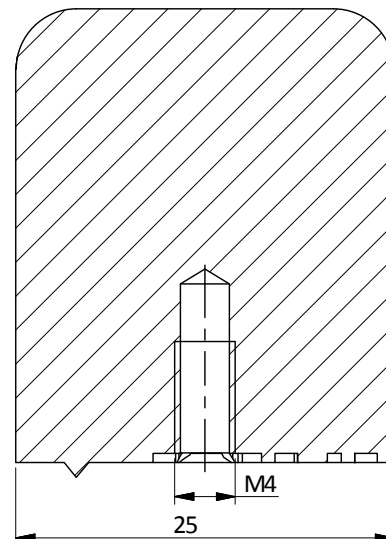

TABELA 1	
INDEX	POKRYCIE
GZ-GANZA-1-01	chrom
GZ-GANZA-1-05	aluminium
GZ-GANZA-1-12	czarny chrom
GZ-GANZA-1-10	biały

A-A ( 2 )

Indeks / Index	GZ-GANZA-1-...-...		
Nazwa / Description	Gałka znalowa GANZA		
Materiał / Material	ZnAl		
Pokrycie / Finish	Tabela 1		
Wymiary / Dimensions	31		
Opakowanie / Packing	karton		
Ilość / Quantity	250 szt.		
Skala / Scale	2 : 1	Str. / Page	1 / 1
Data / Date	2016-07-26	Format:	A4