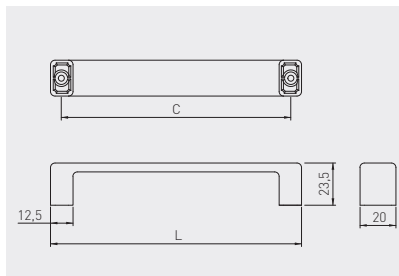

Uchwyt MODENA
Handle MODENA
Ручка MODENA

NEW

C
mm

L
mm

C	L	chrom chrome хром	aluminium aluminium алюминий	stal szczotkowana brushed steel шлифованная сталь	czarny mat black matt чёрный матовый	ZnAl
128	140	UZ-MODEN-128-01	UZ-MODEN-128-05	UZ-MODEN-128-06	UZ-MODEN-128-20M	ZnAl
160	172	UZ-MODEN-160-01	UZ-MODEN-160-05	UZ-MODEN-160-06	UZ-MODEN-160-20M	
192	204	UZ-MODEN-192-01	UZ-MODEN-192-05	UZ-MODEN-192-06	UZ-MODEN-192-20M	