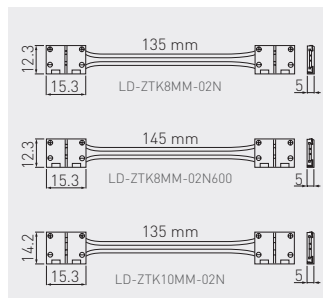

Złącza XC11 do taśm LED z przewodem 15 cm
 Connector XC11 with 15 cm cord, for strips
 Соединитель XC11 для лент LED, с проводом 15 см

LD-ZTK8MM-02N LD-ZTK8MM-02N600 LD-ZTK10MM-02N

LD-ZTK8MM-02N	8 mm	tworzywo plastic пластик
LD-ZTK8MM-02N600	8 mm / 600 LED	
LD-ZTK10MM-02N	10 mm	

Złącza XC11 do taśm LED z przewodem 2 m
 Connector XC11 with 2 m cord, for LED strips
 Соединитель XC11 для лент LED, с проводом 2 м

LD-ZTL82M-2N LD-ZTL82M-2N600 LD-ZTL102M-2N LD-ZTLRGB2M-4N

LD-ZTL82M-2N	8 mm	tworzywo plastic пластик
LD-ZTL82M-2N600	8 mm / 600 LED	
LD-ZTL102M-2N	10 mm	
LD-ZTLRGB2M-4N	RGB	