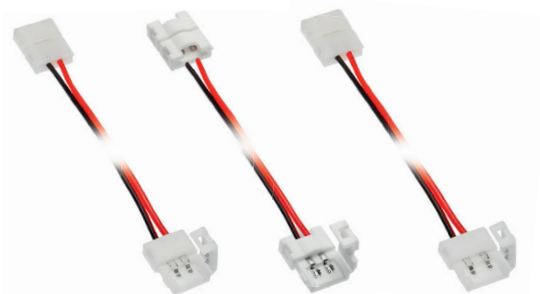

Złącza XC11 do taśm LED z przewodem 15 cm
 Connector XC11 with 15 cm cord, for strips
 Соединитель XC11 для лент LED, с проводом 15 см

LD-ZTK8MM-02N LD-ZTK8MM-02N600 LD-ZTK10MM-02N

LD-ZTK8MM-02N	8 mm	tworzywo plastic пластик
LD-ZTK8MM-02N600	8 mm / 600 LED	
LD-ZTK10MM-02N	10 mm	

Złącza XC11 do taśm LED z przewodem 2 m
 Connector XC11 with 2 m cord, for LED strips
 Соединитель XC11 для лент LED, с проводом 2 м

LD-ZTL82M-2N LD-ZTL82M-2N600 LD-ZTL102M-2N LD-ZTLRGB2M-4N

LD-ZTL82M-2N	8 mm	tworzywo plastic пластик
LD-ZTL82M-2N600	8 mm / 600 LED	
LD-ZTL102M-2N	10 mm	
LD-ZTLRGB2M-4N	RGB	