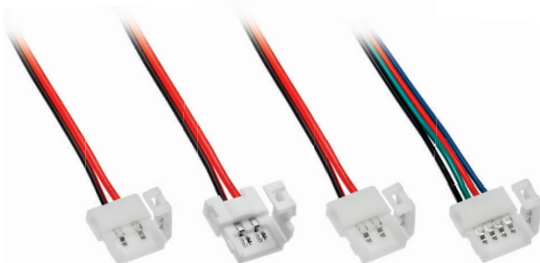

Złącza XC11 do taśm LED z przewodem 15 cm
 Connector XC11 with 15 cm cord, for strips
 Соединитель XC11 для лент LED, с проводом 15 см

LD-ZTK8MM-02N LD-ZTK8MM-02N600 LD-ZTK10MM-02N

LD-ZTK8MM-02N	8 mm	tworzywo plastic пластик
LD-ZTK8MM-02N600	8 mm / 600 LED	
LD-ZTK10MM-02N	10 mm	

Złącza XC11 do taśm LED z przewodem 2 m
 Connector XC11 with 2 m cord, for LED strips
 Соединитель XC11 для лент LED, с проводом 2 м

LD-ZTL82M-2N LD-ZTL82M-2N600 LD-ZTL102M-2N LD-ZTLRGB2M-4N

LD-ZTL82M-2N	8 mm	tworzywo plastic пластик
LD-ZTL82M-2N600	8 mm / 600 LED	
LD-ZTL102M-2N	10 mm	
LD-ZTLRGB2M-4N	RGB	