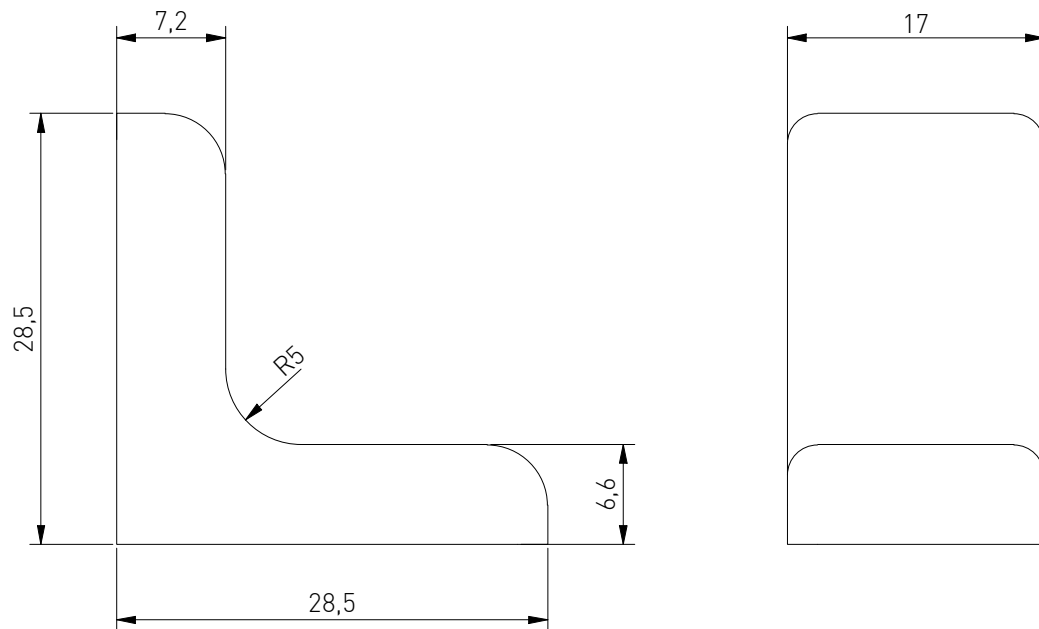

Indeks / Index	KW-FS02		
Nazwa / Description	Kątownik meblowy		
Materiał / Material	Stal		
Pokrycie / Finish	O cynk		
	-		
Wymiary / Dimensions	wg. rysunku		
Opakowanie / Packing			
Ilość / Quantity	100 szt.		
Skala / Scale	2 : 1	Str. / Page	1 / 2
Data / Date	24.05.2023	Format:	A4

GTV Asset Management Sp. z o.o.
ul. Przejazdowa 21
05-800 Pruszków

Indeks	Opis
KW-FS02-10M	Kątownik meblowy stalowy z plastikową zaślepką, biały matowy
KW-FS02-20M	Kątownik meblowy stalowy z plastikową zaślepką, czarny matowy
KW-FS02-30	Kątownik meblowy stalowy z plastikową zaślepką, szary
KW-FS02-43	Kątownik meblowy stalowy z plastikową zaślepką, jasny brąz
KW-FS02-50	Kątownik meblowy stalowy z plastikową zaślepką, kość słoniowa
KW-FS02-60	Kątownik meblowy stalowy z plastikową zaślepką, antracyt
KW-FS02-732	Kątownik meblowy stalowy z plastikową zaślepką, ciemny brąz

Indeks / Index	KW-FS02		
Nazwa / Description	Zaślepka		
Materiał / Material	Plastik		
Pokrycie / Finish	-		
	wg. tabeli		
Wymiary / Dimensions	wg. rysunku		
Opakowanie / Packing			
Ilość / Quantity	100 szt.		
Skala / Scale	2 : 1	Str. / Page	2 / 2
Data / Date	24.05.2023	Format:	A4