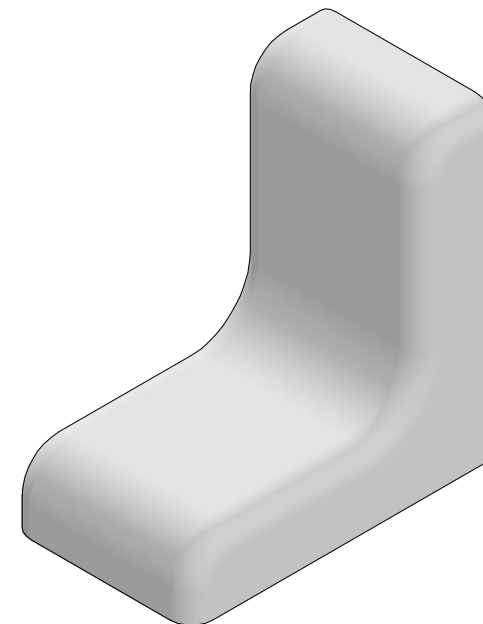

Indeks / Index	KW-FS02		
Nazwa / Description	Kątownik meblowy		
Materiał / Material	Stal		
Pokrycie / Finish	O cynk		
	-		
Wymiary / Dimensions	wg. rysunku		
Opakowanie / Packing			
Ilość / Quantity	100 szt.		
Skala / Scale	2 : 1	Str. / Page	1 / 2
Data / Date	24.05.2023	Format:	A4

GTV Asset Management Sp. z o.o.
ul. Przejazdowa 21
05-800 Pruszków

Indeks	Opis
KW-FS02-10M	Kątownik meblowy stalowy z plastikową zaślepką, biały matowy
KW-FS02-20M	Kątownik meblowy stalowy z plastikową zaślepką, czarny matowy
KW-FS02-30	Kątownik meblowy stalowy z plastikową zaślepką, szary
KW-FS02-43	Kątownik meblowy stalowy z plastikową zaślepką, jasny brąz
KW-FS02-50	Kątownik meblowy stalowy z plastikową zaślepką, kość słoniowa
KW-FS02-60	Kątownik meblowy stalowy z plastikową zaślepką, antracyt
KW-FS02-732	Kątownik meblowy stalowy z plastikową zaślepką, ciemny brąz

Indeks / Index	KW-FS02		
Nazwa / Description	Zaślepka		
Materiał / Material	Plastik		
Pokrycie / Finish	-		
	wg. tabeli		
Wymiary / Dimensions	wg. rysunku		
Opakowanie / Packing			
Ilość / Quantity	100 szt.		
Skala / Scale	2 : 1	Str. / Page	2 / 2
Data / Date	24.05.2023	Format:	A4