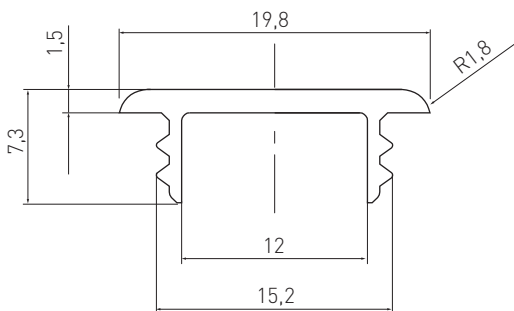

- PL** Profil wpuszczany z poliwęglanu
- EN** Recessed polycarbonate profile
- RU** Профиль заподлицо из поликарбоната

			
PW-PC31209-00	2 m	tworzywo, plastic, пластик	mleczna, milk, молочная
PW-PC61209-00			transparentna, transparent, прозрачная

Rysunek techniczny produktu | Product technical drawing | Технический чертеж

Przykładowa aranżacja | Examples of arrangements | Применение

Przykładowy zestaw | Related products | Сопутствующие товары

LD-...